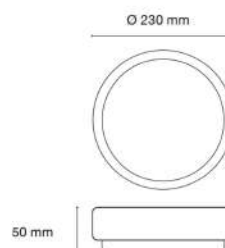

Nyx applique

DECOLED

① Nyx 10230N

○ Blanco / White

Led SMD 18w 1680Lm
Kelvin 4000K
Material Policarbonato / Polycarbonate
Medidas 230x105x50 mm

② Nyx 10232N

○ Blanco / White

Led SMD 18w 1680Lm
Kelvin 4000K
Material Policarbonato / Polycarbonate
Medidas 50 mm ø230 mm