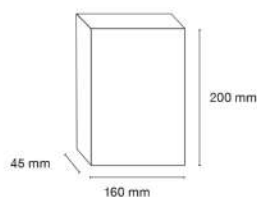

Regulable

Si

Material

Aluminio / Aluminium

Medidas

160x200x45 mm

Kubik aplique

bridgelux.
LED

OUTDOOR

④ Kubik

10572

○ Blanco / White

Led SMD 20w 2000Lm
Kelvin 2700K / 3400K / 4000K CCT Switch
Material Policarbonato / Polycarbonate
Medidas 250x250x75 mm

Kubik aplique

bridgelux.
LED

2700°K
3400°K
4000°K