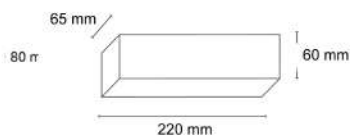

Medidas

● Negro / Black

28w 2800Lm

380x60x6,5 mm

Kelvin

Material

3000K / 4000K / 6000K CCT Switch

Aluminio - Cristal / Aluminium - Glass

Dome aplique

DECOLED

① Dome

10790 Blanco / White
Led SMD 16w 1600Lm
Medidas 220x45x70 mm

10791 Blanco / White
Led SMD 28w 2800Lm
Medidas 380x60x6,5 mm

Kelvin 3000K / 4000K / 6000K CCT Switch
Material Aluminio - Cristal / Aluminium - Glass