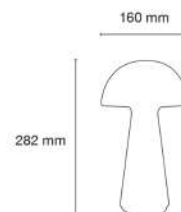

Dimmable
TOUCH
100%
50%
10%

① Nepal

- 10587 Blanco / White
- 10588 Negro / Black
- 10589 Blanco - Haya / Wood - White
- 10590 Negro - Haya / Wood - Black

Led SMD 3w 200Lm
Kelvin 3000K
Bateria 2000mAh
Carga 5-6h
Working Time 11h
Material ABS
Medidas 160x282 mm