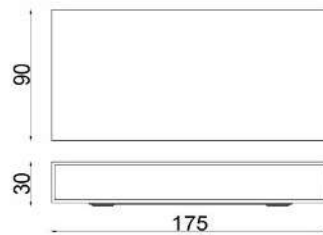

www.juericinvest.es

JUERIC INVEST S.L - Ctra de Sentmenat 61-63

08213 Polinyà - Barcelona (España)

Atención al cliente

pedidos@juericinvest.es