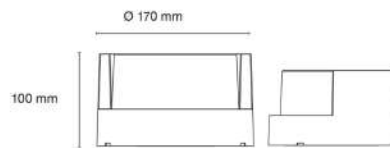

● Negro / Black

Led SMD 16w 1600Lm
Kelvin 2700K / 3400K / 4000K CCT Switch
Material Policarbonato / Polycarbonate
Medidas 100 mm ø170 mm