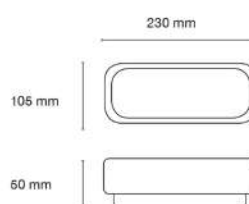

Nyx applique

DECOLED

① Nyx 10230N

○ Blanco / White

Led SMD 18w 1680Lm
Kelvin 4000K
Material Policarbonato / Polycarbonate
Medidas 230x105x50 mm

② Nyx 10232N

○ Blanco / White

Led SMD 18w 1680Lm
Kelvin 4000K
Material Policarbonato / Polycarbonate
Medidas 50 mm ø230 mm