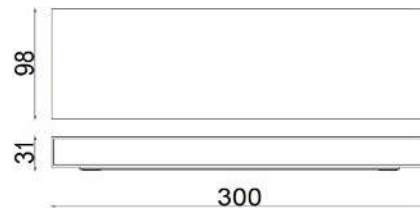

www.juericinvest.es

JUERIC INVEST S.L - Ctra de Sentmenat 61-63

08213 Polinyà - Barcelona (España)

Atención al cliente

pedidos@juericinvest.es