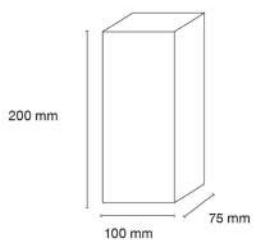

8w 800Lm

Kelvin

2700K / 3400K / 4000K CCT Switch

Material

Polycarbonato / Polycarbonate

Medidas

100x200x75 mm

Kubik aplique