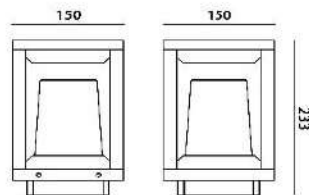

Fuente de Luz	1xE27
Potencia luz	Máx 35w
Voltaje	AC 220-240V
Acabado	Negro
IP	54
Frecuencia	50-60 Hz
Material	Aluminio + PVC
Medidas	150x233x150mm
Peso neto	700g