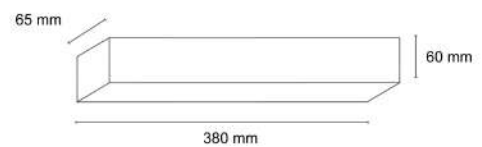

Medidas

● Negro / Black

28w 2800Lm

380x60x6,5 mm

Kelvin

Material

3000K / 4000K / 6000K CCT Switch

Aluminio - Cristal / Aluminium - Glass

Dome aplique

DECOLED

① Dome

10790 Blanco / White
Led SMD 16w 1600Lm
Medidas 220x45x70 mm

10791 Blanco / White
Led SMD 28w 2800Lm
Medidas 380x60x6,5 mm

Kelvin 3000K / 4000K / 6000K CCT Switch
Material Aluminio - Cristal / Aluminium - Glass