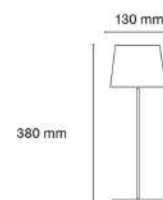

Tango sobremesa

OUTDOOR

① Tango

- 10593 Blanco / White
- 10594 Negro / Black

Led SMD 4w 300Lm
Kelvin 3000K / 4000K / 5000K CCT Touch
Bateria 3600mAh
Carga 5h
Working Time 6h
Material Metal - Acrílico / Metal - Acrylic
Medidas 130x380 mm