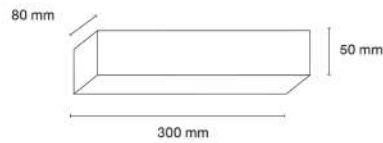

Medidas

● Negro / Black

28w 2800Lm

380x60x6,5 mm

Kelvin

Material

3000K / 4000K / 6000K CCT Switch

Aluminio - Cristal / Aluminium - Glass