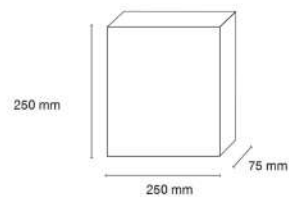

OUTDOOR

④ Kubik

10572

○ Blanco / White

Led SMD 20w 2000Lm
Kelvin 2700K / 3400K / 4000K CCT Switch
Material Policarbonato / Polycarbonate
Medidas 250x250x75 mm

Kubik aplique

bridgelux.
LED

2700°K
3400°K
4000°K