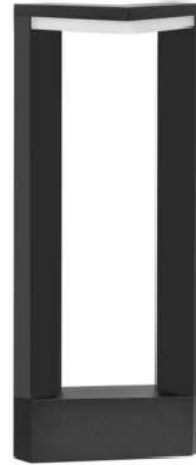

www.juericinvest.es

JUERIC INVEST S.L - Ctra de Sentmenat 61-63
08213 Polinyà - Barcelona (España)

Atención al cliente
pedidos@juericinvest.es

ZANE

Ref: **10834**

EAN: 8435463510261

ZANE es una baliza de exterior fabricada en Aluminio con luz LED 3000K y un ndiseño minimalista ideal para exteriores modernos.