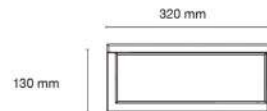

Material

Polycarbonato / Polycarbonate

Medidas

130x320x100 mm

Dora aplique

OUTDOOR

① **Dora**
10555

● Negro / Black