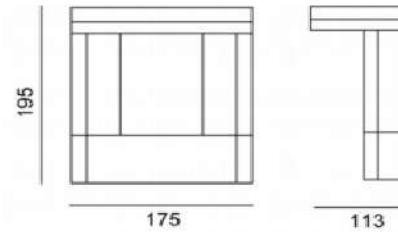

Fuente de Luz	LED SMD
Potencia luz	10W
Flujo lumínico	1000lm
Temperatura color	3000k
Selector de color	No
Voltaje	AC 220-240V
Acabado	Negro
Ángulo de luz	120º
CRI	80
IP	65
Frecuencia	50-60 Hz
Horas de vida	30000
Material	Aluminio + PVC
Clase	Clase II
Luz Regulable	No
Medidas	175x195x113
Peso neto	600g