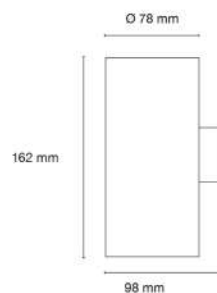

Klops applique

DECOLED

① Klops

10565
10566

○ Blanco / White
● Negro / Black

Led SMD 18w 1800Lm
Kelvin 2700K / 3400K / 4000K CCT Switch
Material Policarbonato / Polycarbonate
Medidas 98x162 mm ø78 mm