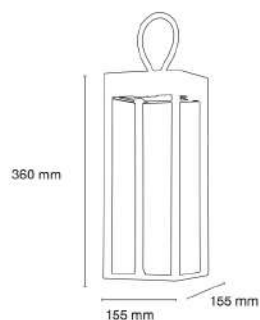

Material

Polycarbonato / Polycarbonate

Medidas

130x320x100 mm

Dora aplique

OUTDOOR

① **Dora**
10555

● Negro / Black

Nyx applique

DECOLED

① Nyx 10230N

○ Blanco / White

Led SMD 18w 1680Lm
Kelvin 4000K
Material Policarbonato / Polycarbonate
Medidas 230x105x50 mm

② Nyx 10232N

○ Blanco / White

Led SMD 18w 1680Lm
Kelvin 4000K
Material Policarbonato / Polycarbonate
Medidas 50 mm ø230 mm

Dimmable
TOUCH
100%
50%
10%

① Nepal

- 10587 Blanco / White
- 10588 Negro / Black
- 10589 Blanco - Haya / Wood - White
- 10590 Negro - Haya / Wood - Black

Led SMD 3w 200Lm
Kelvin 3000K
Bateria 2000mAh
Carga 5-6h
Working Time 11h
Material ABS
Medidas 160x282 mm