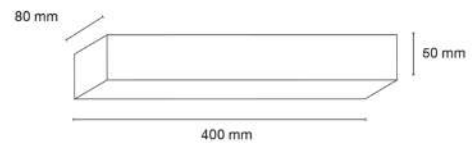

Medidas

● Negro / Black

28w 2800Lm

380x60x6,5 mm

Kelvin

Material

3000K / 4000K / 6000K CCT Switch

Aluminio - Cristal / Aluminium - Glass