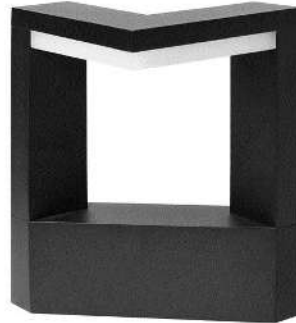

ZANE

Ref: **10833**

EAN: 8435463510254

ZANE es un sobremuro de exterior fabricada en Aluminio con luz LED 3000K y un ndiseño minimalista ideal para exteriores modernos.