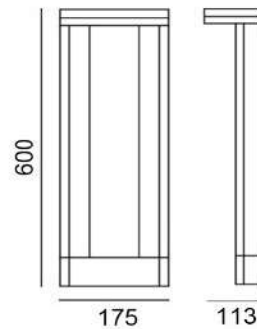

www.juericinvest.es

JUERIC INVEST S.L - Ctra de Sentmenat 61-63

08213 Polinyà - Barcelona (España)

Atención al cliente

pedidos@juericinvest.es