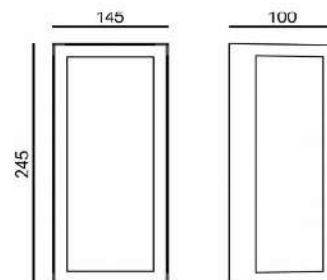

www.juericinvest.es

JUERIC INVEST S.L - Ctra de Sentmenat 61-63

08213 Polinyà - Barcelona (España)

Atención al cliente

pedidos@juericinvest.es