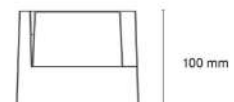

Material

Polycarbonato / Polycarbonate

Medidas

130x320x100 mm

Dora aplique

OUTDOOR

① **Dora**
10555

● Negro / Black