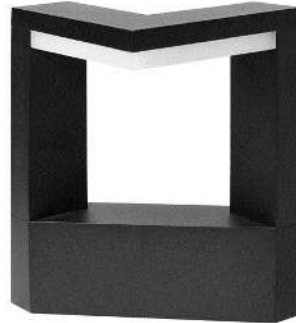

ZANE

Ref: 10832

EAN: 8435463510247

ZANE es una luminaria de exterior fabricada en Aluminio con luz LED 3000K y un ndiseño minimalista ideal para exteriores modernos.