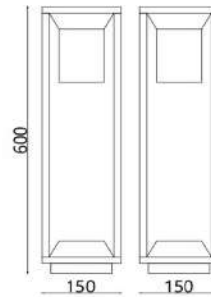

www.juericinvest.es

JUERIC INVEST S.L - Ctra de Sentmenat 61-63

08213 Polinyà - Barcelona (España)

Atención al cliente

pedidos@juericinvest.es