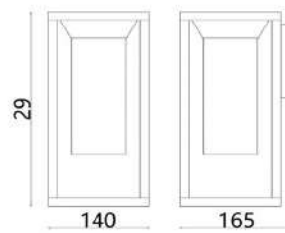

Fuente de Luz	1xE27
Potencia luz	Máx 35w
Voltaje	AC 220-240V
Acabado	Negro
IP	54
Frecuencia	50-60 Hz
Material	Aluminio + PVC
Medidas	140x165x29
Peso neto	700g