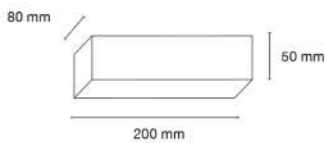

Medidas

● Negro / Black

28w 2800Lm

380x60x6,5 mm

Kelvin

Material

3000K / 4000K / 6000K CCT Switch

Aluminio - Cristal / Aluminium - Glass