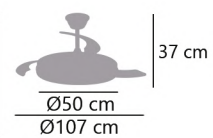

16011

114,15 €

Blanco - White - Branco

116,45 €

16013

Blanco/beige - White/beige - Branco/bege

SAMANÁ

16011 DC 30W / LED 68W / 7668LM / 3000-4000-6500K
16013 DC 30W / LED 68W / 7668LM / 3000-4000-6500K

Metal/acrílico - Iron/acrylic - Ferro/acrilico