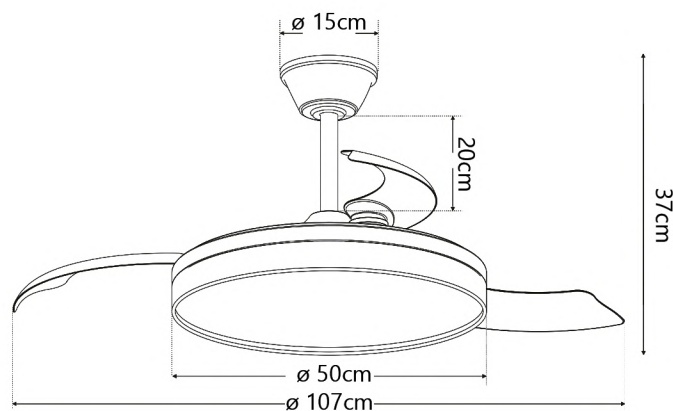

2 Tijas de 12cm y 20cm
2 Downrods of 12cm and 20cm
2 Tubos de 12 cm y 20 cm

155,35 €

**AURON**

16019 DC 30W / LED 54W / 5432LM / 3000-4000-6500K

Blanco - White - Branco
 Metal/acrílico - Iron/acrylic - Ferro/acrilico