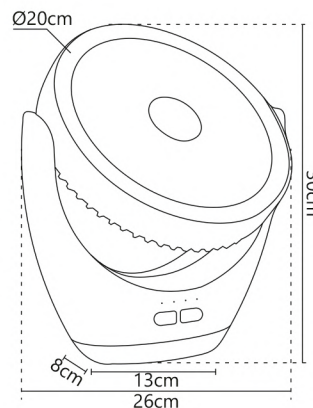

3 Velocidades
3 Speed
3 Velocidades

Conexión USB
USB Port
Ligação USB

Batería
Battery
Bateria

Peso
Weigh
Peso

0,7kg

16059

Velocidad Speed Velocidade	Potencia Power Potência	Revoluciones Revolutions Rotações	Flujo de aire Air Flow Fluxo de ar	Nivel sonoro Sound level Nível de som
1	1W	980 rpm	3 m3/h	30 db
2	2W	1500 rpm	4 m3/h	32 db
3	4W	1980 rpm	5 m3/h	35 db