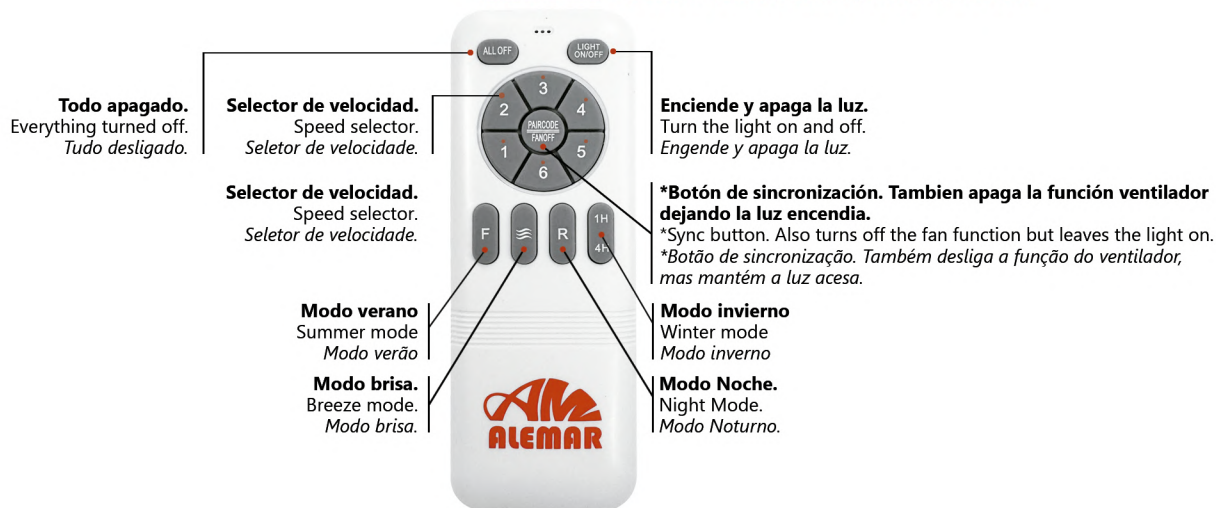

MANDO 011 Colección AURON, BRIBÓN, VENICE Y CANCÚN