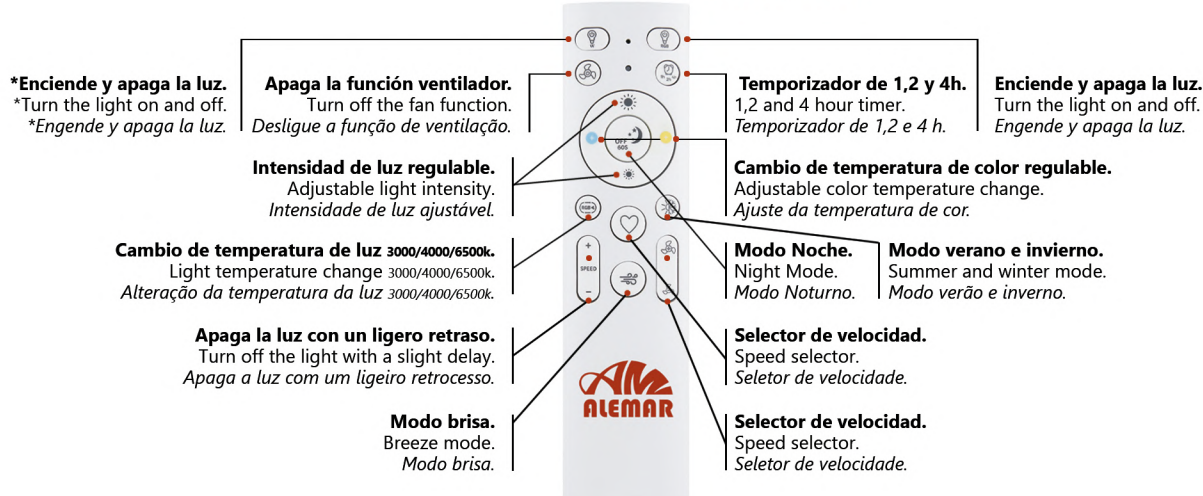

MANDO 008 Colección MAHON