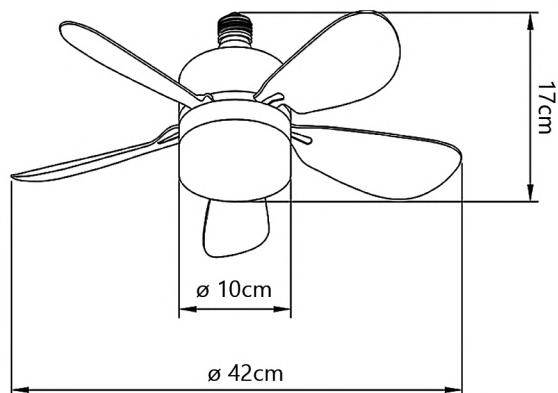

Temporizador
Timer
Cronômetro

Peso
Weigh
Peso
0,5kg

Estancia
Surface
Sala
<10m²

*Pilas no incluídas
*Batteries not included
*Pilhas não incluídas

BASE E-27 PARA VENTILADOR
SE VENDE POR SEPARADO

Velocidad Speed Velocidade	Potencia Power Potência	Revoluciones Revolutions Rotações	Flujo de aire Air Flow Fluxo de ar	Nivel sonoro Sound level Nível de som
1	5W	330 rpm	2500 m3/h	20 db
2	7W	370 rpm	3400 m3/h	33 db
3	9W	400 rpm	4077 m3/h	46 db