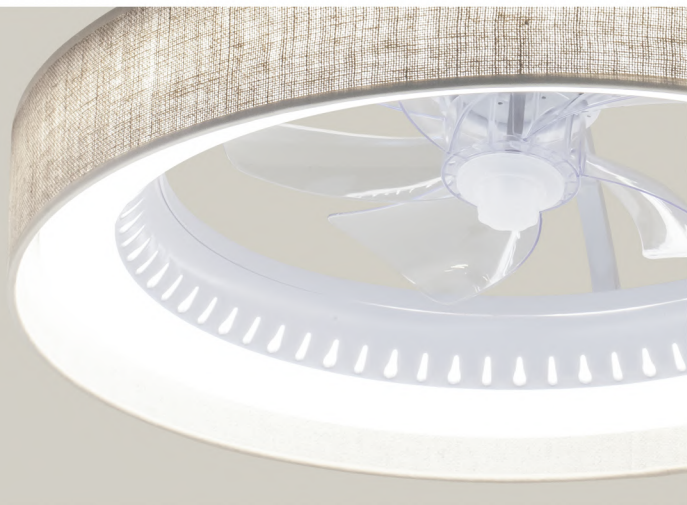

COLECCIÓN - COLLECTION - COLEÇÃO

ARCO

Motor rotativo direccionable
Directional rotary motor
Motor rotativo direcionável