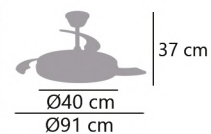

11820

102,75 €

Blanco - White - Branco

11822

102,75 €

Blanco/plata - White/silver - Branco/prata

11823

107,25 €

Blanco/madera - White/wood - Branco/madeira

16033

102,75 €

Negro - Black - Preto

MINI TOGO

11820	DC 30W/ LED 48W / 3732LM / 3000K-4000K-6500K
11822	DC 30W/ LED 48W / 3732LM / 3000K-4000K-6500K
11823	DC 30W/ LED 48W / 3732LM / 3000K-4000K-6500K
16033	DC 30W/ LED 48W / 3732LM / 3000K-4000K-6500K

Metal/acrílico - Iron/acrylic - Ferro/acrilico