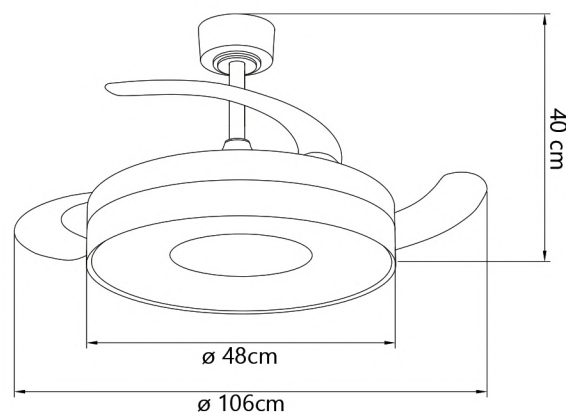

COLECCIÓN - COLLECTION - COLEÇÃO

DUNA

Motor DC: 30W
DC motor: 30W
Motor DC: 30W

LED: 50W
LED: 50W
LED: 50W

Memoria
Memory
Memória

3 Palas ABS
3 ABS Blades
3 Palas em ABS

Dimable
Dimmer
Regulável

Temperatura CCT
CCT temperature
Temperatura CCT

Verano/invierno
Summer/winter
Verão/inverno

Modo brisa
Breeze mode
Modo brisa

6 Velocidades
6 Speed
6 Velocidades

Temporizador
Timer
Cronômetro

Peso
Weigh
Peso
3,7kg

Estancia
Surface
Sala
13-20m²

*Pilas no incluidas
*Batteries not included
*Pilhas não incluidas

16051

16052

Velocidad Speed Velocidade	Potencia Power Potência	Revoluciones Revolutions Rotações	Flujo de aire Air Flow Fluxo de ar	Nivel sonoro Sound level Nível de som
1	5 W	199 rpm	4548 m3/h	16 db
2	8W	210 rpm	5187 m3/h	21 db
3	12W	220 rpm	6151 m3/h	25 db
4	17W	226 rpm	6768 m3/h	29 db
5	22W	231 rpm	7932 m3/h	34 db
6	30W	240 rpm	9510 m3/h	39 db

2 Tijas de 10cm y 15cm
2 Downrods of 10cm and 15cm
2 Tubos de 10cm y 15cm