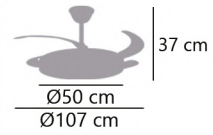

155,35 €

16020

AURON

16020 DC 30W / LED 54W / 5432LM / 3000-4000-6500K

Negro/fumé - Black/smoke - Preto/fumê
Metal/acrílico - Iron/acrylic - Ferro/acrilico