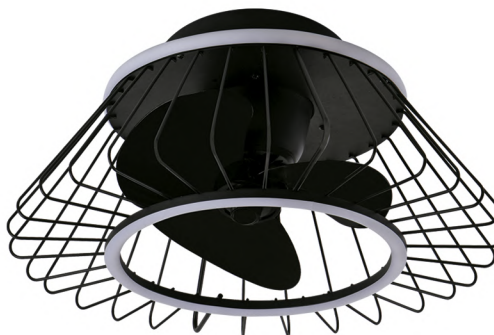

Motor DC: 20W
DC motor: 20W
Motor DC: 20W

LED: 31W
LED: 31W
LED: 31W

Memoria
Memory
Memória

3 Palas ABS
3 ABS Blades
3 Palas em ABS

Dimable
Dimmer
Regulável

Temperatura CCT
CCT temperature
Temperatura CCT

Verano/invierno
Summer/winter
Verão/inverno

Motor rotativo
Directional rotary
Motor rotativo

3 Velocidades
3 Speed
3 Velocidades

Temporizador
Timer
Cronômetro

Peso
Weigh
Peso
2,3kg

Estancia
Surface
Sala
<13m²

*Pilas no incluídas
*Batteries not included
*Pilhas não incluídas

11548