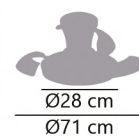

Metal/acrílico - Iron/acrylic - Ferro/acrilico

23 cm

Ø28 cm
 Ø71 cm

COLECCIÓN - COLLECTION - COLEÇÃO

KUPER

Motor DC: 30W
DC motor: 30W
Motor DC: 30W

LED: 44W
LED: 44W
LED: 44W

Memoria
Memory
Memória