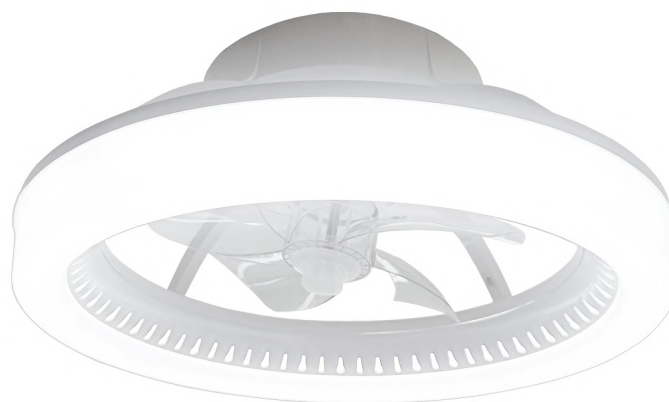

6 Velocidades
6 Speed
6 Velocidades

Temporizador
Timer
Cronômetro

Peso
Weigh
Peso
3kg

Estancia
Surface
Sala
<13m²

*Pilas no incluídas
*Batteries not included
*Pilhas não incluídas

11570

Velocidad Speed Velocidade	Potencia Power Potência	Revoluciones Revolutions Rotações	Flujo de aire Air Flow Fluxo de ar	Nivel sonoro Sound level Nível de som
1	7 W	700 rpm	2200 m3/h	20 db
2	13W	900 rpm	3400 m3/h	36 db
3	20W	1050 rpm	4600 m3/h	52 db