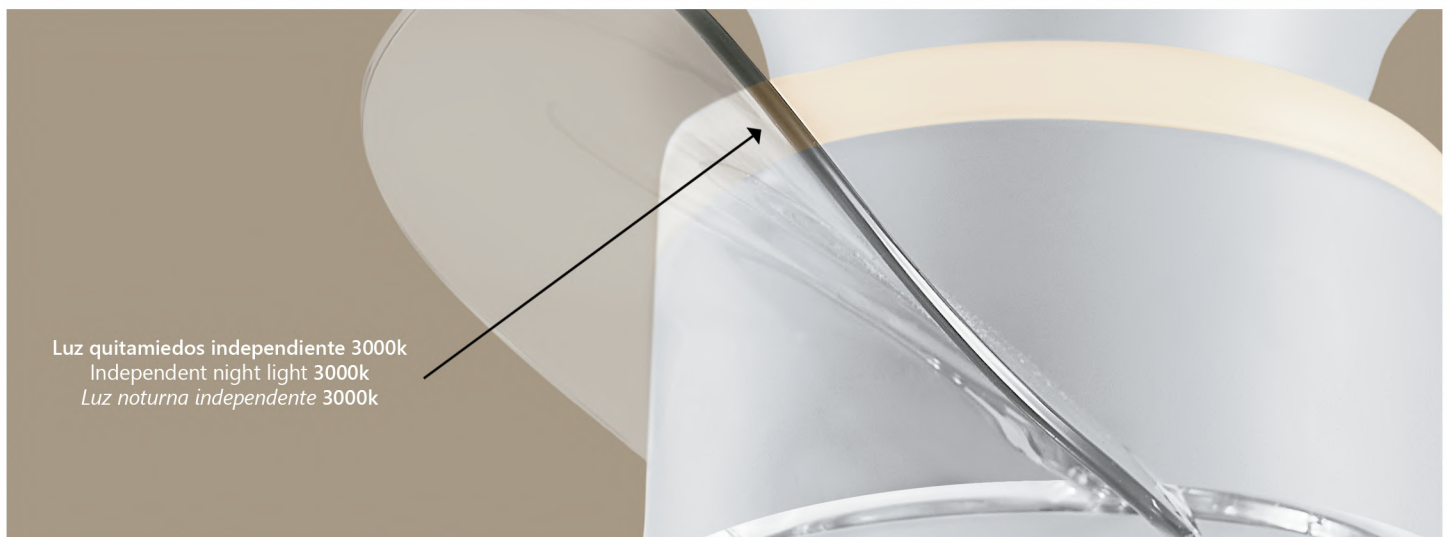

SALENTO

11565	DC 30W/ LED 24W / 2420LM / 3000K-4000K-6500K
11566	DC 30W/ LED 24W / 2420LM / 3000K-4000K-6500K
11567	DC 30W/ LED 24W / 2420LM / 3000K-4000K-6500K

Metal/acrílico - Iron/acrylic - Ferro/acrilico