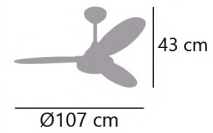

MAHON

11563 DC 25W/ LED 21W / 1890LM / 3000K-4000K-6500K

Blanco/madera clara - White/light wood - Branco/madeira clara
Metal/acrílico - Iron/acrylic - Ferro/acrilico