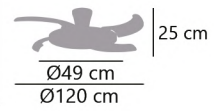

16015

195,15 €

QATAR

16015 DC 30W / LED 36W / 8060LM / 3000-4000-6500K

Blanco/opal - White/opal - Branco/opal
 Metal/acrílico - Iron/acrylic - Ferro/acrilico

16016

205,65 €

QATAR