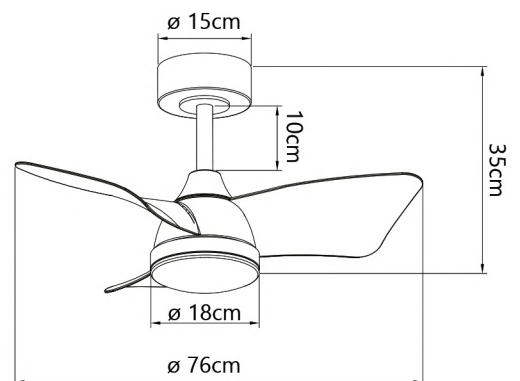

2 Tijas de 10cm y 20cm
2 Downrods of 10cm and 20cm
2 Tubos de 10cm y 20 cm

TAURÓ

11824	DC 30W/ LED 24W / 2800LM / 3000K-4000K-6000K
11825	DC 30W/ LED 24W / 2800LM / 3000K-4000K-6000K

Metal/acrílico - Iron/acrylic - Ferro/acrilico