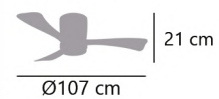

KENT

11836 DC 33W/ LED 24W / 2800LM / 3000K-4000K-6000K
11837 DC 33W/ LED 24W / 2800LM / 3000K-4000K-6000K

Metal/acrílico - Iron/acrylic - Ferro/acrilico