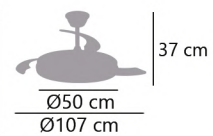

16001

114,15 €

Blanco - White - Branco

16002

114,15 €

Blanco/plata - White/silver - Branco/prata

DUBLÍN

16001 DC 30W / LED 68W / 7668LM / 3000-4000-6500K
16002 DC 30W / LED 68W / 7668LM / 3000-4000-6500K

Metal/acrílico - Iron/acrylic - Ferro/acrilico