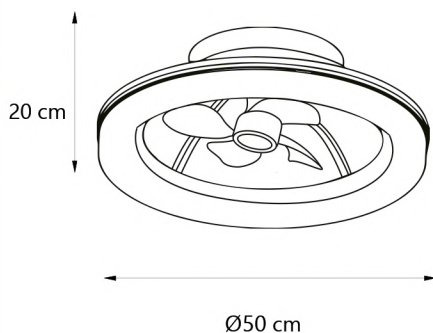

Motor rotativo direccionable
Directional rotary motor
Motor rotativo direcionável