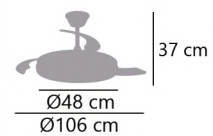

16022

155,35 €

Blanco/madera - White/wood - Branco/madeira

16021

155,35 €

Blanco - White - Branco

BRIBÓN

16021 DC 30W / LED 68W / 6893LM / 3000-4000-6500K
16022 DC 30W / LED 68W / 6893LM / 3000-4000-6500K

Metal/acrílico - Iron/acrylic - Ferro/acrilico