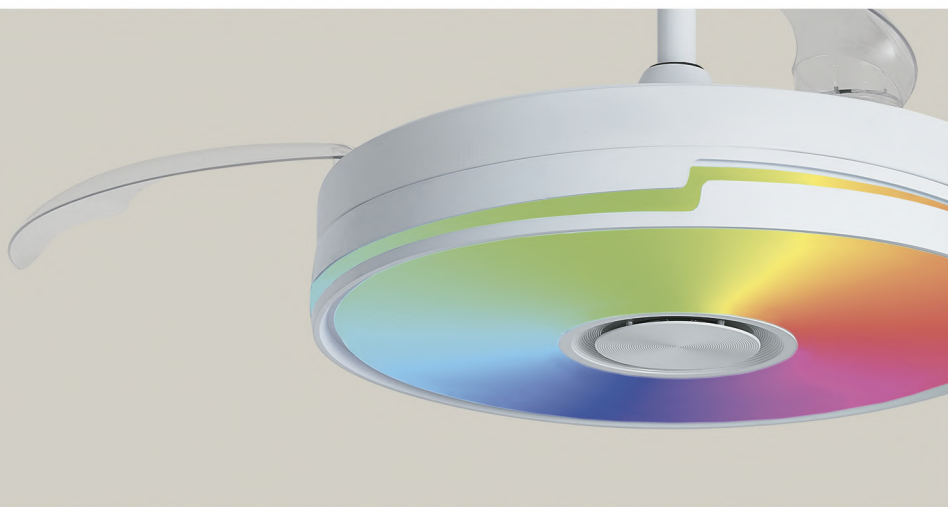

COLECCIÓN - COLLECTION - COLEÇÃO

AURON

Luz RGB
RGB Light
Luz RGB

Altavoz
Speaker
Altifalante