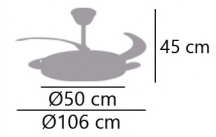

LIMA

16008 DC 30W / LED 50W / 5600LM / 3000-4000-6500K

Blanco/oro - White/gold - Branco/ouro
Metal/acrílico - Iron/acrylic - Ferro/acrilico