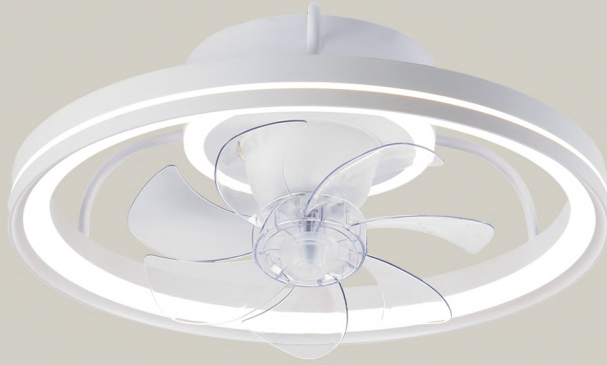

11543

157,65 €