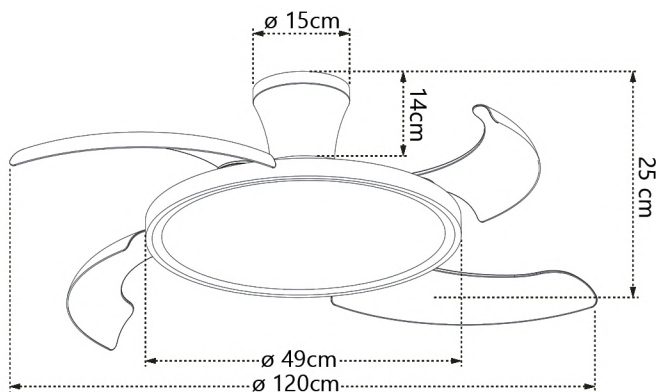

Velocidad Speed Velocidade	Potencia Power Potência	Revoluciones Revolutions Rotações	Flujo de aire Air Flow Fluxo de ar	Nivel sonoro Sound level Nível de som
1	7 W	160 rpm	5828 m3/h	23 db
2	10W	172 rpm	6398 m3/h	26 db
3	14W	187 rpm	7528 m3/h	34 db
4	18W	196 rpm	8328 m3/h	39 db
5	23W	207 rpm	8992 m3/h	44db
6	30W	221 rpm	9826 m3/h	50 db