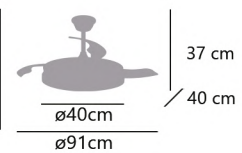

Cuero/opal
Antique brass/opal
Oxidado/opal

114,15 €

Mini MALTA

11528	DC 30w/ LED 48W / 3732LM / 3000K-4000K-6500K
11529	DC 30W/ LED 48W / 3732LM / 3000K-4000K-6500K
16005	DC 30W/ LED 48W / 3732LM / 3000K-4000K-6500K