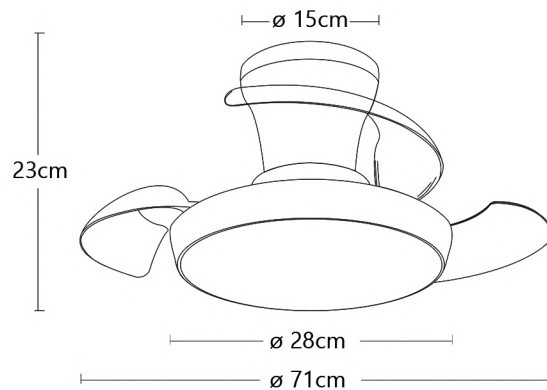

Motor DC: 28W
DC motor: 28W
Motor DC: 28W

LED: 24W
LED: 24W
LED: 24W

Memoria
Memory
Memória

3 Palas ABS
3 ABS Blades
3 Palas em ABS

Dimable
Dimmer
Regulável

Temperatura CCT
CCT temperature
Temperatura CCT

Verano/invierno
Summer/winter
Verão/inverno

Modo brisa
Breeze mode
Modo brisa

6 Velocidades
6 Speed
6 Velocidades

Temporizador
Timer
Cronômetro

Peso
Weigh
Peso
2,8kg

Estancia
Surface
Sala
<13m²

*Pilas no incluídas
*Batteries not included
*Pilhas não incluídas

Velocidad Speed Velocidade	Potencia Power Potência	Revoluciones Revolutions Rotações	Flujo de aire Air Flow Fluxo de ar	Nivel sonoro Sound level Nível de som
1	8 W	272 rpm	3336 m3/h	20 db
2	11W	303 rpm	4113 m3/h	24 db
3	13W	358 rpm	4942 m3/h	30 db
4	17W	390 rpm	5784 m3/h	35 db
5	22W	408 rpm	6532 m3/h	38 db
6	28W	435 rpm	7402 m3/h	40 db