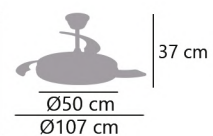

116,45 €

16003

Blanco/madera clara - White/light wood - Branco/madeira clara

116,45 €

16004

Blanco/madera oscura - White/dark wood - Branco/madeira escura

DUBLÍN

16003 DC 30W / LED 68W / 7668LM / 3000-4000-6500K
16004 DC 30W / LED 68W / 7668LM / 3000-4000-6500K

Metal/acrílico - Iron/acrylic - Ferro/acrilico