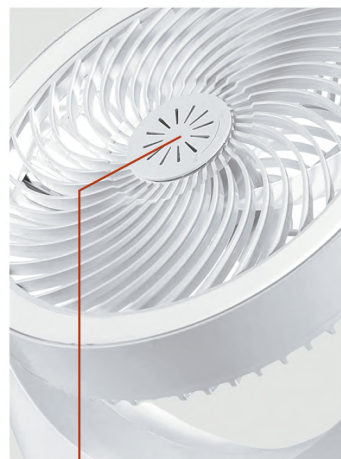

Aromaterapia
Aromatherapy
Aromaterapia