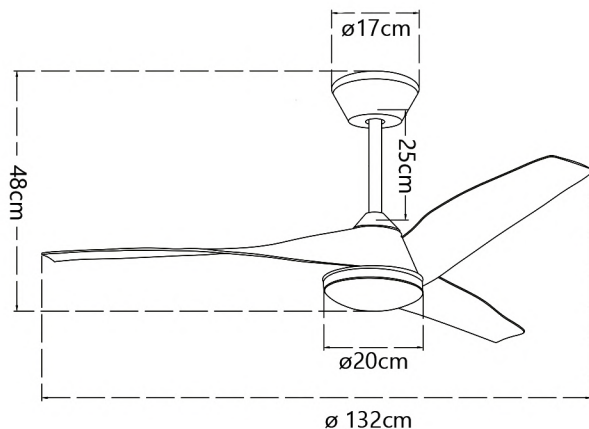

COLECCIÓN - COLLECTION - COLEÇÃO

PAPÚA

Motor DC: 30W
DC motor: 30W
Motor DC: 30W

LED: 18W
LED: 18W
LED: 18W

Memoria
Memory
Memória

3 Palas ABS
3 ABS Blades
3 Palas em ABS

Dimable
Dimmer
Regulável

Temperatura CCT
CCT temperature
Temperatura CCT

Verano/invierno
Summer/winter
Verão/inverno

Modo brisa
Breeze mode
Modo brisa

6 Velocidades
6 Speed
6 Velocidades

Temporizador
Timer
Cronômetro

Peso
Weigh
Peso
3,5kg

Estancia
Surface
Sala
20-32m²

*Pilas no incluídas
*Batteries not included
*Pilhas não incluídas

Velocidad Speed Velocidade	Potencia Power Potência	Revoluciones Revolutions Rotações	Flujo de aire Air Flow Fluxo de ar	Nivel sonoro Sound level Nível de som
1	5 W	130 rpm	7806 m3/h	35 db
2	8W	150 rpm	8811 m3/h	36 db
3	11W	178 rpm	10312 m3/h	37 db
4	16W	186 rpm	12453 m3/h	38 db
5	22W	214 rpm	13846 m3/h	39 db
6	30W	267 rpm	14605 m3/h	40 db

2 Tijas de 15cm y 25cm
2 Downrods of 15cm and 25cm
2 Tubos de 15 cm y 25 cm