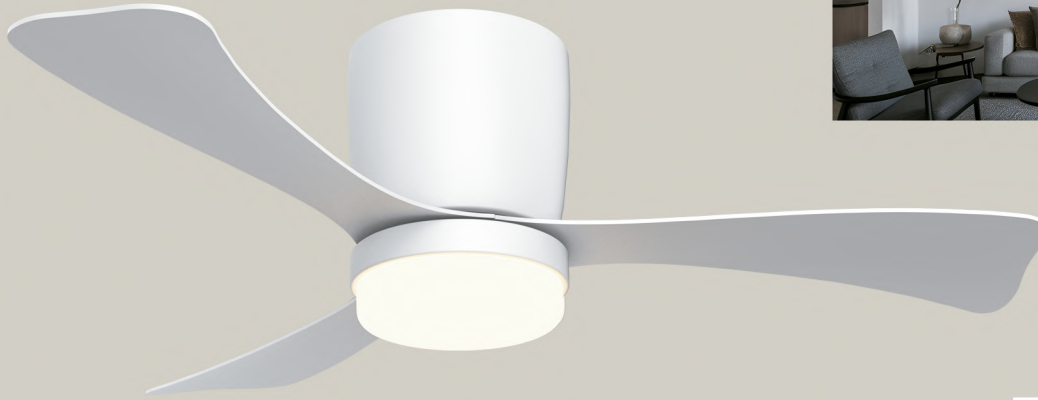

11834

Blanco - White - Branco

205,65 €

205,65 €