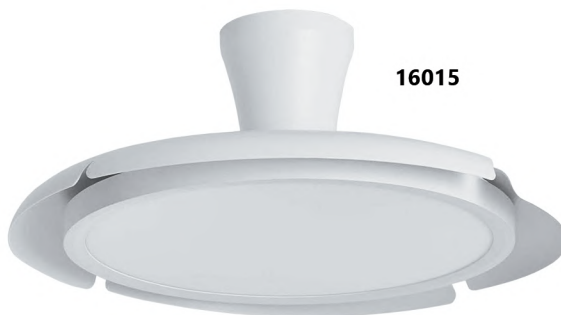

Motor DC: 35W
DC motor: 35W
Motor DC: 35W

LED: 72W
LED: 72W
LED: 72W

Memoria
Memory
Memória

4 Palas ABS
4 ABS Blades
4 Palas em ABS

Dimable
Dimmer
Regulável

Temperatura CCT
CCT temperature
Temperatura CCT

Verano/invierno
Summer/winter
Verão/inverno

Modo brisa
Breeze mode
Modo brisa

6 Velocidades
6 Speed
6 Velocidades

Temporizador
Timer
Cronômetro

Peso
Weigh
Peso
5,3kg

Estancia
Surface
Sala
13-20m²

*Pilas no incluídas
*Batteries not included
*Pilhas não incluídas

16015