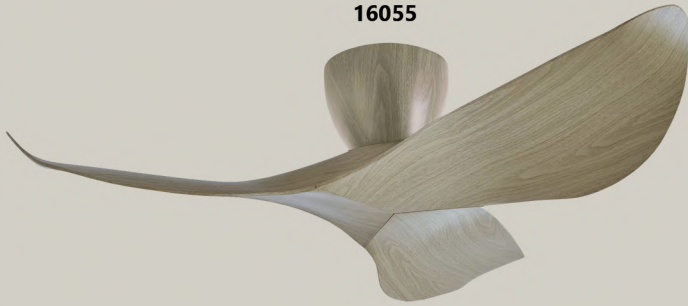

164,45 €

16055

Madera clara - Light wood - *Madeira clara*