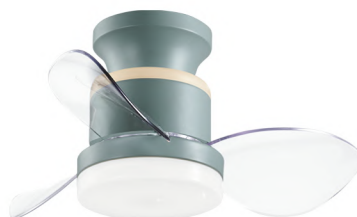

COLECCIÓN - COLLECTION - COLEÇÃO

SALENTO

Motor DC: 30W
DC motor: 30W
Motor DC: 30W

LED: 24W
LED: 24W
LED: 24W

Memoria
Memory
Memória

3 Palas ABS
3 ABS Blades
3 Palas em ABS

Dimable
Dimmer
Regulável

Temperatura CCT
CCT temperature
Temperatura CCT

Verano/invierno
Summer/winter
Verão/inverno

Modo brisa
Breeze mode
Modo brisa

6 Velocidades
6 Speed
6 Velocidades

Temporizador
Timer
Cronômetro

FANLAMP PRO
ANDROID / IOS

Peso / Weigh / Peso **2,9kg**
Estancia / Surface / Sala **<13m²**

11566

Velocidad Speed Velocidade	Potencia Power Potência	Revoluciones Revolutions Rotações	Flujo de aire Air Flow Fluxo de ar	Nivel sonoro Sound level Nível de som
1	6 W	180 rpm	1098 m3/h	20 db
2	8 W	205 rpm	1185 m3/h	24 db
3	10 W	230 rpm	2403 m3/h	30 db
4	14 W	260 rpm	2938 m3/h	38 db
5	18 W	298 rpm	3762 m3/h	44 db
6	30W	335 rpm	4428 m3/h	50 db

Luz quitamiedos independiente 3000k
Independent night light 3000k
Luz noturna independiente 3000k