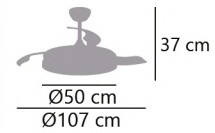

2 Tijas de 12cm y 20cm
2 Downrods of 12cm and 20cm
2 Tubos de 12cm y 20cm

125,55 €

16006

**MALTA**

16006 DC 30W / LED 68W / 7668LM / 3000-4000-6500K

Café/opal - Coffee/opal - Café/opal
 Metal/acrílico - Iron/acrylic - Ferro/acrilico