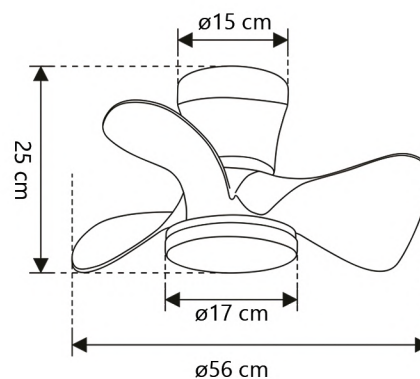

Velocidad Speed Velocidade	Potencia Power Potência	Revoluciones Revolutions Rotações	Flujo de aire Air Flow Fluxo de ar	Nivel sonoro Sound level Nível de som
1	6 W	180 rpm	1098 m3/h	20 db
2	8 W	205 rpm	1185 m3/h	24 db
3	10 W	230 rpm	2403 m3/h	30 db
4	14 W	260 rpm	2938 m3/h	38 db
5	18 W	298 rpm	3762 m3/h	44 db
6	30W	335 rpm	4428 m3/h	50 db