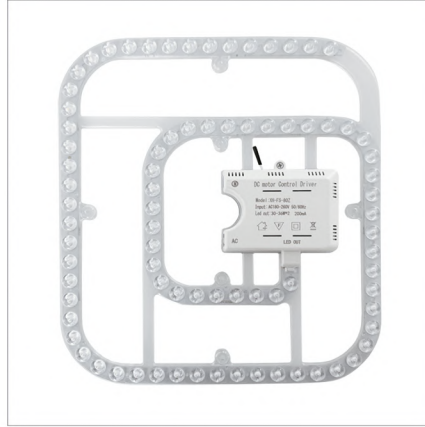

KIT DRIVER+PLACA 007

68w-3000k/4000k/6500k (ø35cm)
TOGO, ZAFIR, DUBLÍN, SAMANÁ, NOVA