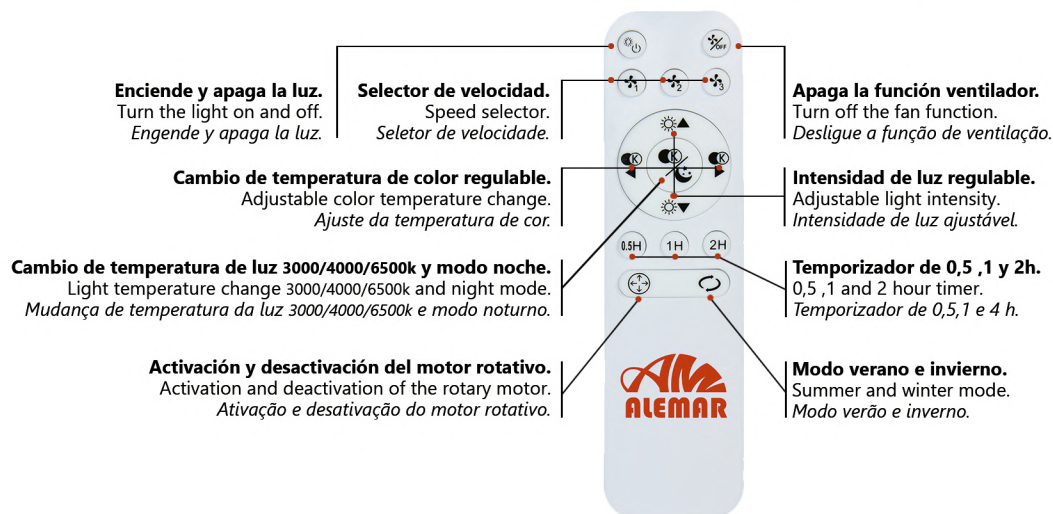

MANDO 010 Colección RAMSES y ARCO