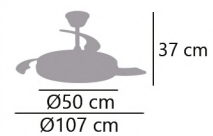

16014

116,45 €

Blanco/oro - White/gold - Branco/ouro

16012

116,45 €

Blanco/café - White/coffee - Branco/café

SAMANÁ

16012 DC 30W / LED 68W / 7668LM / 3000-4000-6500K
16014 DC 30W / LED 68W / 7668LM / 3000-4000-6500K

Metal/acrílico - Iron/acrylic - Ferro/acrilico