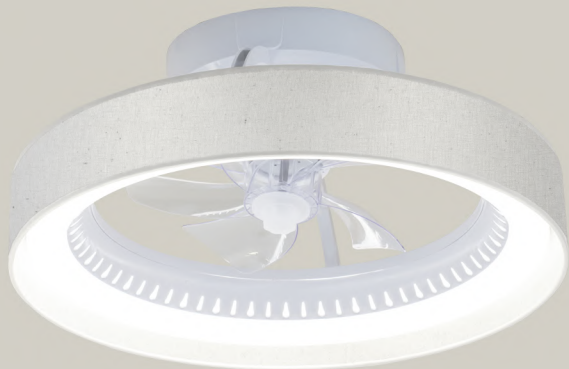

180,45 €

16032

Blanco / Cotón crudo
White / Off-white cotton
Branco / Algodão cru

182,75 €

16031