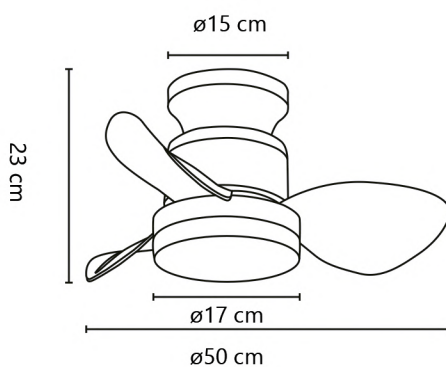

FANLAMP PRO
ANDROID / IOS

Peso / Weigh / Peso **2,9kg**
Estancia / Surface / Sala **<13m²**

11565

11566

11567

Velocidad Speed Velocidade	Potencia Power Potência	Revoluciones Revolutions Rotações	Flujo de aire Air Flow Fluxo de ar	Nivel sonoro Sound level Nível de som
1	6 W	180 rpm	1098 m3/h	20 db
2	8 W	205 rpm	1185 m3/h	24 db
3	10 W	230 rpm	2403 m3/h	30 db
4	14 W	260 rpm	2938 m3/h	38 db
5	18 W	298 rpm	3762 m3/h	44 db
6	30W	335 rpm	4428 m3/h	50 db