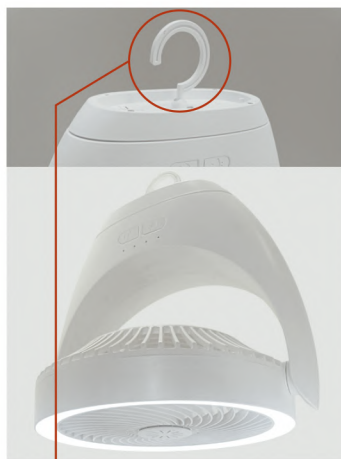

3 Velocidades
3 Speed
3 Velocidades

Conexión USB
USB Port
Ligação USB

Batería
Battery
Bateria

Peso
Weigh
Peso

0,7kg

16059

Velocidad Speed Velocidade	Potencia Power Potência	Revoluciones Revolutions Rotações	Flujo de aire Air Flow Fluxo de ar	Nivel sonoro Sound level Nível de som
1	1W	980 rpm	3 m3/h	30 db
2	2W	1500 rpm	4 m3/h	32 db
3	4W	1980 rpm	5 m3/h	35 db