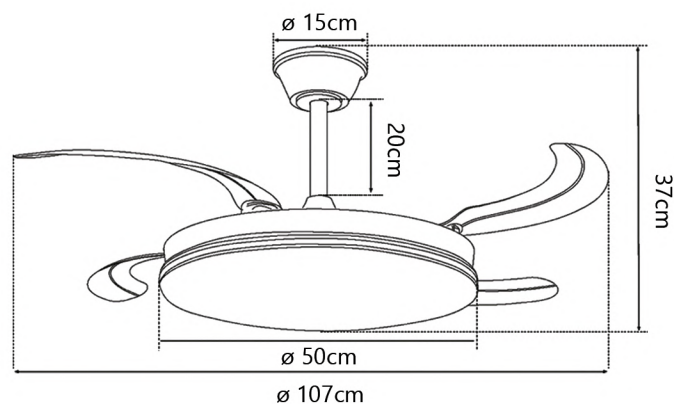

2 Tijas de 12cm y 20cm
2 Downrods of 12cm and 20cm
2 Tubos de 12 cm y 20 cm