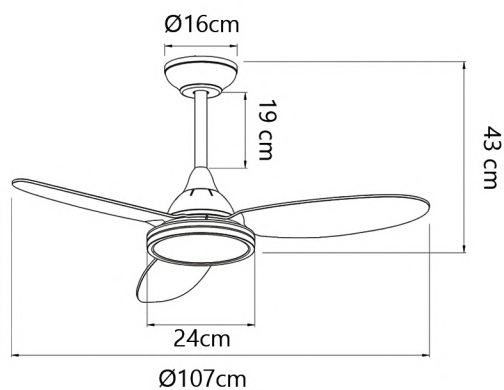

Peso
Weight
Peso
3kg

Estancia
Surface
Sala
13-20m²

*Pilas no incluídas
*Batteries not included
*Pilhas não incluídas

11561

11563

11562

Velocidad Speed Velocidade	Potencia Power Potência	Revoluciones Revolutions Rotações	Flujo de aire Air Flow Fluxo de ar	Nivel sonoro Sound level Nível de som
1	7 W	150 rpm	3400 m3/h	20 db
2	11W	160 rpm	4120 m3/h	25 db
3	15W	170 rpm	4840 m3/h	31 db
4	18W	180 rpm	5570 m3/h	37 db
5	21W	190 rpm	6290 m3/h	45 db
6	25W	200 rpm	7000 m3/h	52 db