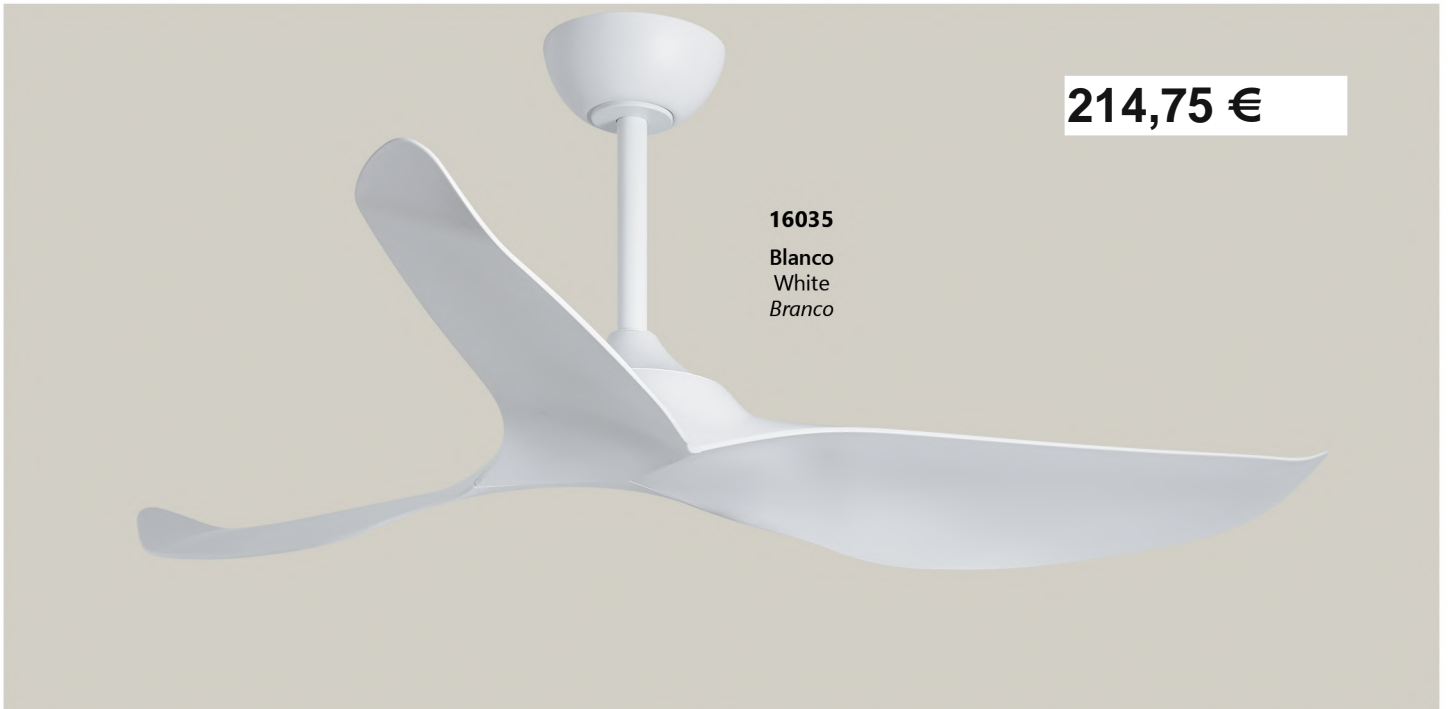

214,75 €

16035

Blanco
White
Branco