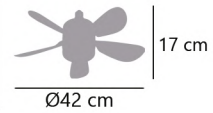

11819 + 11829 (Base E-27)