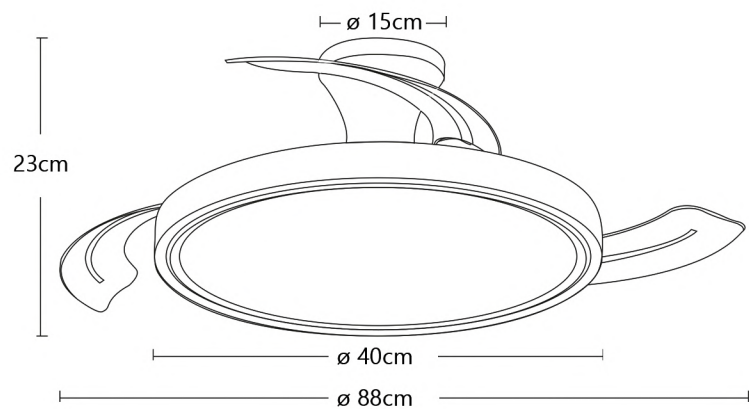

COLECCIÓN - COLLECTION - COLEÇÃO

KUPER

Motor DC: 30W
DC motor: 30W
Motor DC: 30W

LED: 44W
LED: 44W
LED: 44W

Memoria
Memory
Memória

3 Palas ABS
3 ABS Blades
3 Palas em ABS

Dimable
Dimmer
Regulável

Temperatura CCT
CCT temperature
Temperatura CCT

Verano/invierno
Summer/winter
Verão/inverno

Modo brisa
Breeze mode
Modo brisa

6 Velocidades
6 Speed
6 Velocidades

Temporizador
Timer
Cronômetro

Peso
Weigh
Peso
3,4kg

Estancia
Surface
Sala
13-20m²

*Pilas no incluídas
*Batteries not included
*Pilhas não incluídas

16029

16030

Velocidad Speed Velocidade	Potencia Power Potência	Revoluciones Revolutions Rotações	Flujo de aire Air Flow Fluxo de ar	Nivel sonoro Sound level Nível de som
1	7 W	215 rpm	2534 m³/h	20 db
2	10W	228 rpm	2841 m³/h	26 db
3	15W	248 rpm	3184 m³/h	30 db
4	19W	260 rpm	3914 m³/h	36 db
5	24W	274 rpm	4685 m³/h	42 db
6	30W	283 rpm	5945 m³/h	50 db