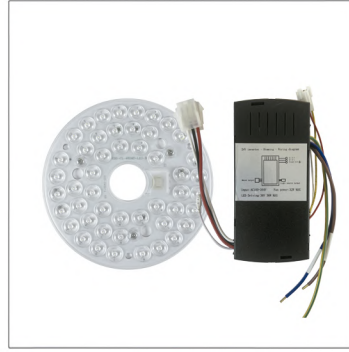

ACCESORIOS / ACCESSORIES / ACESSÓRIOS

KIT DRIVER+PLACA 008
60w-3000k/4000k/6500k (00cmx00cm)
ECOS

MANDO 006
MINI TOGO, TOGO, ZAFIR, ECOS

KIT DRIVER+PLACA 005
24w-3000k/4000k/6000k (ø12cm)
KENT,RENO

MANDO 005
KENT, RENO