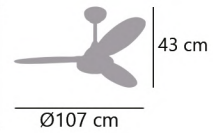

MAHON

11561 DC 25w/ LED 21w / 1890lm / 3000k-4000k-6500k

Blanco - White - Branco
Metal/acrílico - Iron/acrylic - Ferro/acrilico