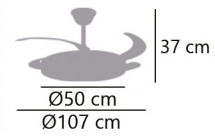

2 Tijas de 12cm y 20cm
2 Downrods of 12cm and 20cm
2 Tubos de 12 cm y 20 cm

**ECOS**

11830 DC 30W / LED 60W / 6720LM / 3000-4000-6500K

Blanco - White - Branco
Metal/acrílico - Iron/acrylic - Ferro/acrilico