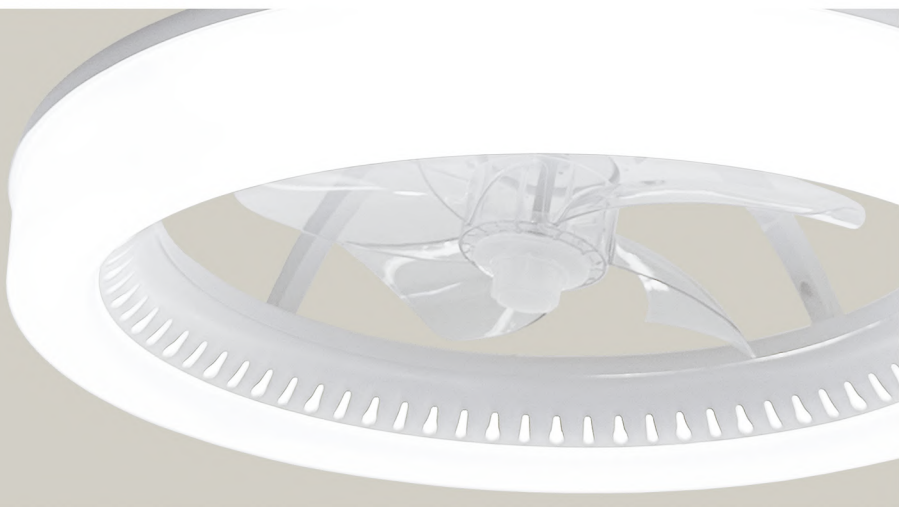

20 cm

Ø50 cm

Metal/acrílico - Iron/acrylic - Ferro/acrilico

COLECCIÓN - COLLECTION - COLEÇÃO

RAMSES

Motor rotativo
Directional rotary
Motor rotativo

Motor DC: 20W
DC motor: 20W
Motor DC: 20W

LED: 40W
LED: 40W
LED: 40W