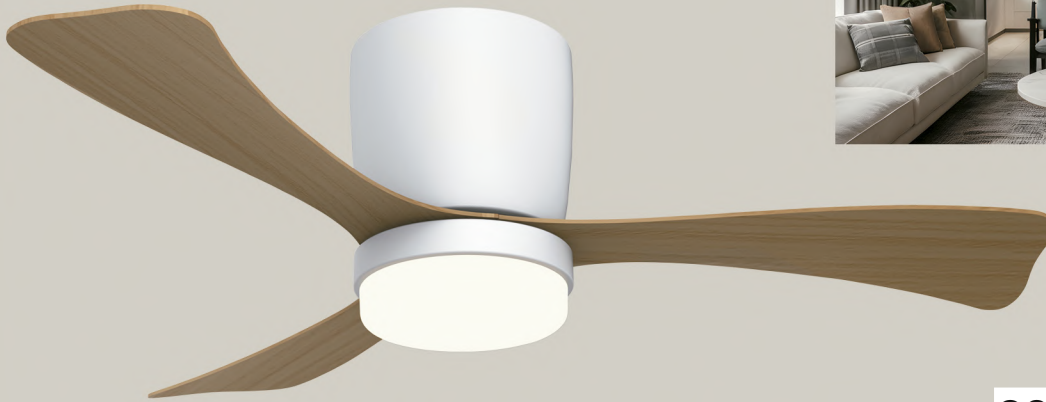

11836

207,95 €

Blanco/madera clara - White/light wood - Branco/madeira clara

207,95 €