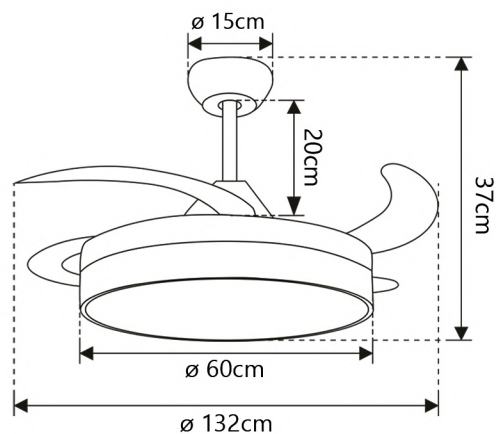

2 Tijas de 10cm y 20cm
2 Downrods of 10cm and 20cm
2 Tubos de 10cm y 20cm

HENRY XXL

11568 DC 35W / LED 70W / 9500LM / 3000K-4000K-6500K

Blanco - White - Branco
Metal/acrílico - Iron/acrylic - Ferro/acrilico