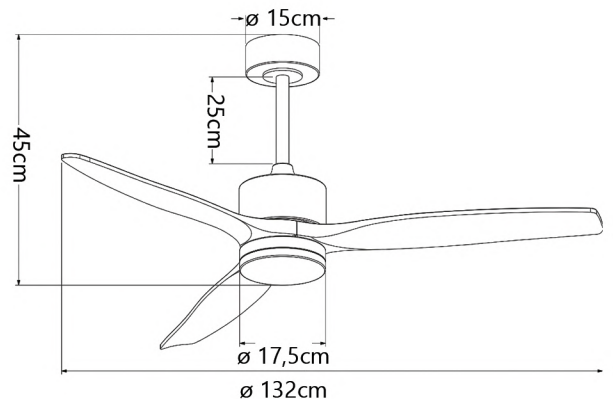

COLECCIÓN - COLLECTION - COLEÇÃO

MADEIRA

PALAS DE MADERA NATURAL
NATURAL WOOD PADDLES
PALAS DE MADEIRA NATURAL

Motor DC: 40W
DC motor: 40W
Motor DC: 40W

LED: 20W
LED: 20W
LED: 20W

Memoria
Memory
Memória

3 Palas MADERA
3 WOOD Blades
3 Palas em MADEIRA

Dimable
Dimmer
Regulável

Temperatura CCT
CCT temperature
Temperatura CCT

Verano/invierno
Summer/winter
Verão/inverno

Modo brisa
Breeze mode
Modo brisa

6 Velocidades
6 Speed
6 Velocidades

Temporizador
Timer
Cronômetro

Inclinación: 20°
Inclination: 20°
Inclinação: 20°

Peso
Weigh
Peso
5,3kg

Estancia
Surface
Sala
20-32m²

*Pilas no incluidas
*Batteries not included
*Pilhas não incluidas

16039

16043

16042

16040

16044

16041

Velocidad Speed Velocidade	Potencia Power Potência	Revoluciones Revolutions Rotações	Flujo de aire Air Flow Fluxo de ar	Nivel sonoro Sound level Nível de som
1	7 W	130 rpm	7806 m3/h	26 db
2	10W	180 rpm	8811 m3/h	31 db
3	18W	198 rpm	10312 m3/h	35 db
4	24W	196 rpm	12453 m3/h	39 db
5	34W	244 rpm	13846 m3/h	44 db
6	40W	297 rpm	14605 m3/h	51 db

2 Tijas de 15cm y 25cm
2 Downrods of 15cm and 25cm
2 Tubos de 15 cm y 25 cm