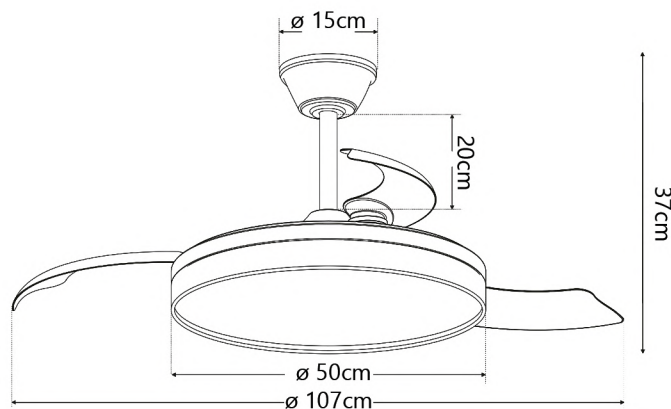

2 Tijas de 12cm y 20cm
2 Downrods of 12cm and 20cm
2 Tubos de 12cm y 20cm