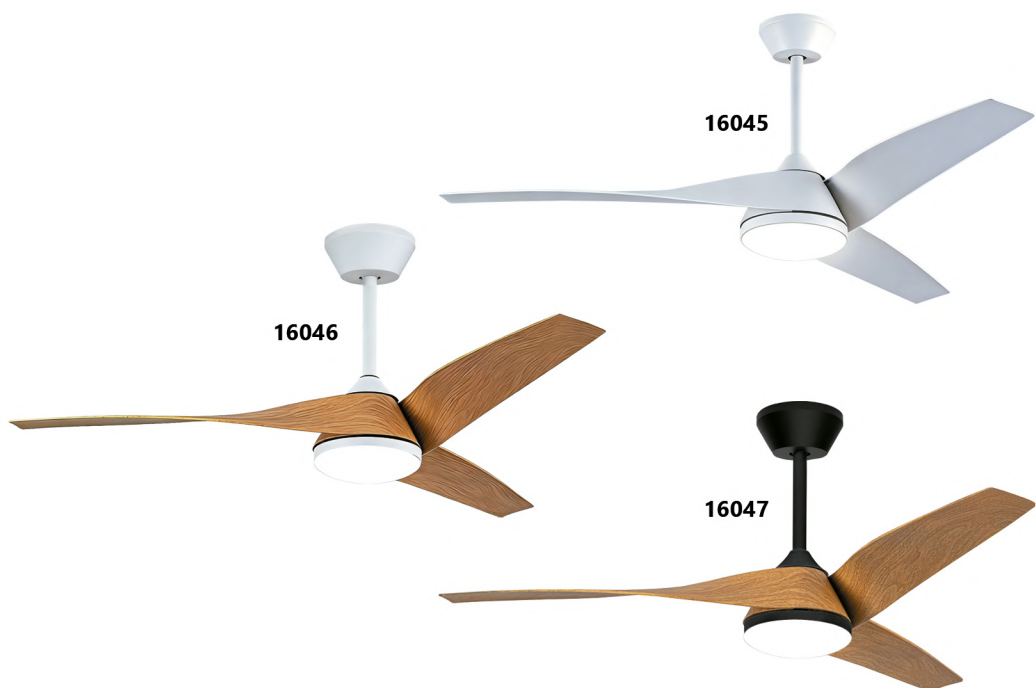

Verano/invierno
Summer/winter
Verão/inverno

Modo brisa
Breeze mode
Modo brisa

6 Velocidades
6 Speed
6 Velocidades

Temporizador
Timer
Cronômetro

Peso
Weigh
Peso
3,5kg

Estancia
Surface
Sala
20-32m²

*Pilas no incluídas
*Batteries not included
*Pilhas não incluídas