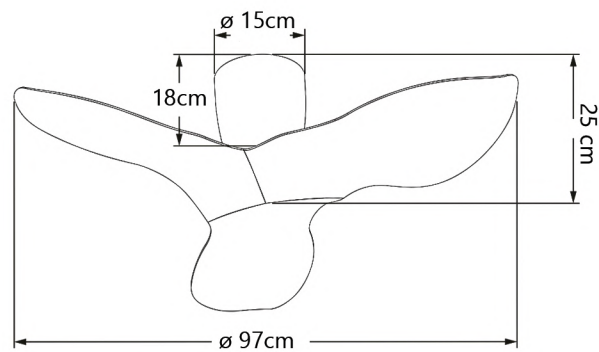

16053

16054

16055

16056

Velocidad Speed Velocidade	Potencia Power Potência	Revoluciones Revolutions Rotações	Flujo de aire Air Flow Fluxo de ar	Nivel sonoro Sound level Nível de som
1	7 W	144 rpm	6496 m3/h	21 db
2	10W	165 rpm	6715 m3/h	25 db
3	14W	184 rpm	8630 m3/h	33 db
4	17W	200 rpm	9013 m3/h	39 db
5	23W	226 rpm	11296 m3/h	44 db
6	30W	247 rpm	12341 m3/h	51 db