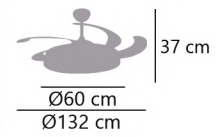

2 Tijas de 10cm y 20cm
2 Downrods of 10cm and 20cm
2 Tubos de 10cm y 20cm

HENRY XXL

11568 DC 35W / LED 70W / 9500LM / 3000K-4000K-6500K

Blanco - White - Branco
Metal/acrílico - Iron/acrylic - Ferro/acrilico