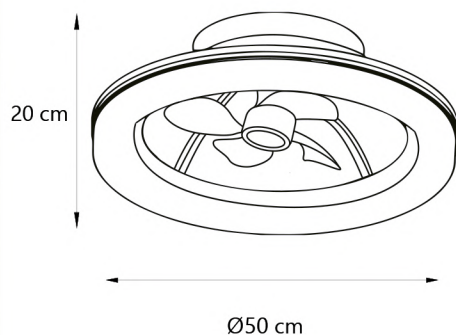

6 Velocidades
6 Speed
6 Velocidades

Temporizador
Timer
Cronômetro

Peso
Weigh
Peso
3kg

Estancia
Surface
Sala
<13m²

*Pilas no incluídas
*Batteries not included
*Pilhas não incluídas

11570

Velocidad Speed Velocidade	Potencia Power Potência	Revoluciones Revolutions Rotações	Flujo de aire Air Flow Fluxo de ar	Nivel sonoro Sound level Nível de som
1	7 W	700 rpm	2200 m3/h	20 db
2	13W	900 rpm	3400 m3/h	36 db
3	20W	1050 rpm	4600 m3/h	52 db