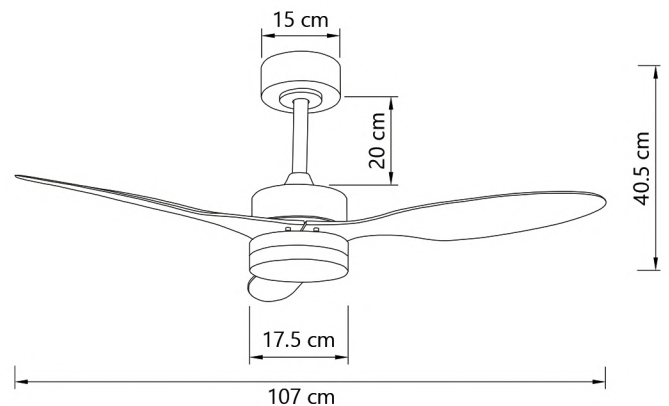

2 Tijas de 10cm y 20cm
2 Downrods of 10cm and 20cm
2 Tubos de 10cm y 20 cm

40.5 cm

11540
Blanco
White
Branco

155,35 €

11541
Negro
Black
Preto

155,35 €

VALCANO

11540 DC 20W/ LED 20W / 1850LM / 3000K-4000K-6500K
11541 DC 20W/ LED 20W / 1850LM / 3000K-4000K-6500K