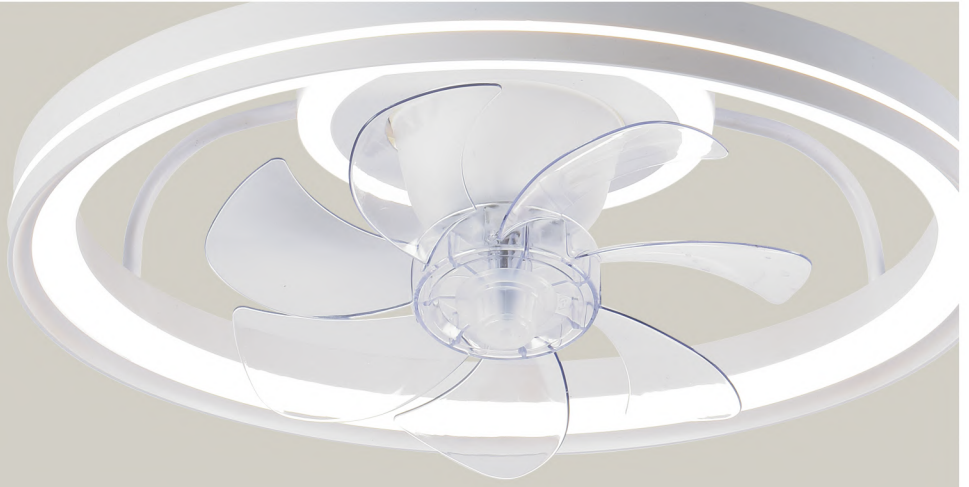

11834 DC 33W/ LED 24W / 2800LM / 3000K-4000K-6000K
 11835 DC 33W/ LED 24W / 2800LM / 3000K-4000K-6000K

Metal/acrílico - Iron/acrylic - Ferro/acrilico

COLECCIÓN - COLLECTION - COLEÇÃO

TOM

Motor rotativo direccionable
Directional rotary motor
Motor rotativo direcionável