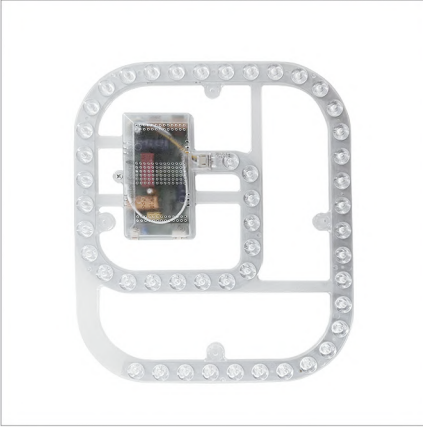

11819

27,25 €

**NANO**

11819 DC 9W / LED 12W / 1500LM / 3000-4000-6500K

Blanco - White - Branco
 Acrílico - Acrylic - Acrílico

11819 + 11829 (Base E-27)

**KIT DRIVER+PLACA 006**

48w-3000k/4000k/6500k (ø25cm)
MINI TOGO