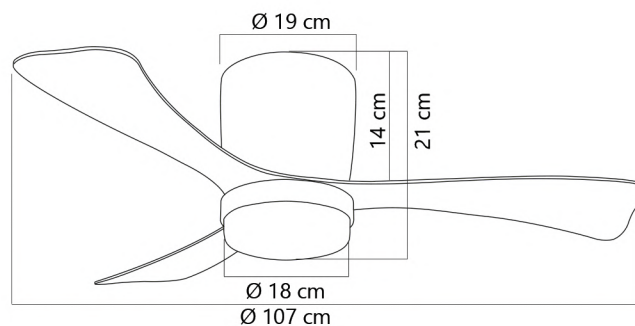

Velocidad Speed Velocidade	Potencia Power Potência	Revoluciones Revolutions Rotações	Flujo de aire Air Flow Fluxo de ar	Nivel sonoro Sound level Nível de som
1	8 W	90 rpm	5100 m³/h	33 db
2	12W	110 rpm	5700 m³/h	36 db
3	15W	130 rpm	6900 m³/h	39 db
4	20W	140 rpm	7800 m³/h	42 db
5	27W	160 rpm	8700 m³/h	45 db
6	33W	175 rpm	9600 m³/h	48 db