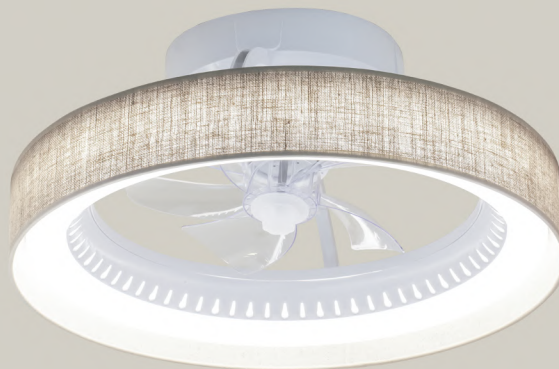

Motor rotativo direccionable
Directional rotary motor
Motor rotativo direcionável

180,45 €

16032

Blanco / Cotón crudo
White / Off-white cotton
Branco / Algodão cru

182,75 €

16031

Blanco / Lino tostado
White / Tan linen
Branco / Linho tostado