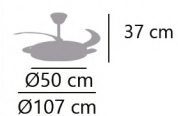

2 Tijas de 12cm y 20cm
2 Downrods of 12cm and 20cm
2 Tubos de 12 cm y 20 cm

91,25 €

CRETA

16026 DC 30W / LED 72W / 8064LM / 3000-4000-6000K

Blanco/opal - White/opal - Branco/opal
Metal/acrílico - Iron/acrylic - Ferro/acrilico