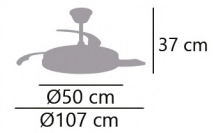

2 Tijas de 12cm y 20cm
2 Downrods of 12cm and 20cm
2 Tubos de 12 cm y 20 cm

109,55 €

16018

**NOVA**

16018 DC 30W / LED 68W / 7668LM / 3000-4000-6500K

Blanco - White - Branco
 Metal/acrílico - Iron/acrylic - Ferro/acrilico