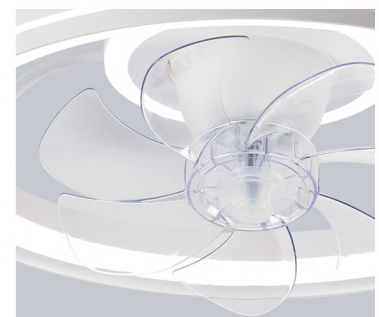

Velocidad Speed <i>Velocidade</i>	Potencia Power <i>Potência</i>	Revoluciones Revolutions <i>Rotações</i>	Flujo de aire Air Flow <i>Fluxo de ar</i>	Nivel sonoro Sound level <i>Nível de som</i>
1	5 W	630 rpm	2260 m3/h	20 db
2	15W	840 rpm	3480 m3/h	36 db
3	20W	950 rpm	4630 m3/h	53 db

Motor rotativo direccionable
Directional rotary motor
Motor rotativo direcionável