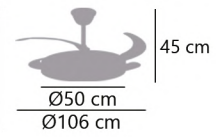

2 Tijas de 10cm y 15cm
2 Downrods of 10cm and 15cm
2 Tubos de 10cm y 15cm

LIMA

16007 DC 30W / LED 50W / 5600LM / 3000-4000-6500K

Blanco - White - Branco
Metal/acrílico - Iron/acrylic - Ferro/acrilico

LIMA