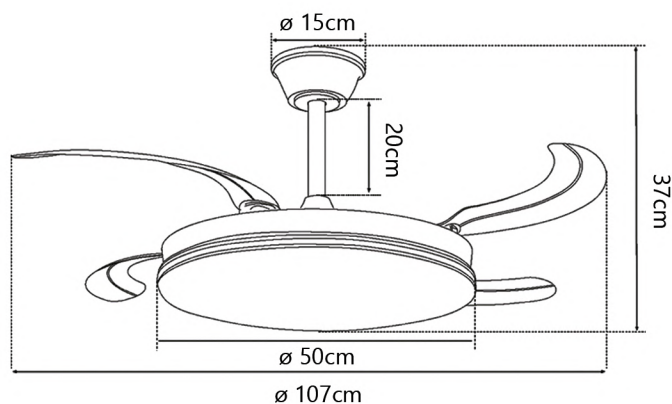

2 Tijas de 12cm y 20cm
2 Downrods of 12cm and 20cm
2 Tubos de 12 cm y 20 cm