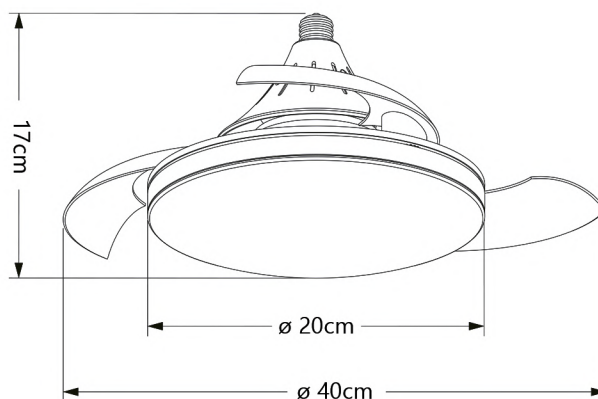

Peso
Weigh
Peso
0,8kg

Estancia
Surface
Sala
<10m²

*Pilas no incluidas
*Batteries not included
*Pilhas não incluidas

BASE E-27 PARA VENTILADOR SE VENDE POR SEPARADO

16010

Velocidad Speed Velocidade	Potencia Power Potência	Revoluciones Revolutions Rotações	Flujo de aire Air Flow Fluxo de ar	Nivel sonoro Sound level Nível de som
1	2W	400 rpm	660 m3/h	34 db
2	7W	500 rpm	1200 m3/h	36 db
3	10W	600 rpm	2340 m3/h	38 db