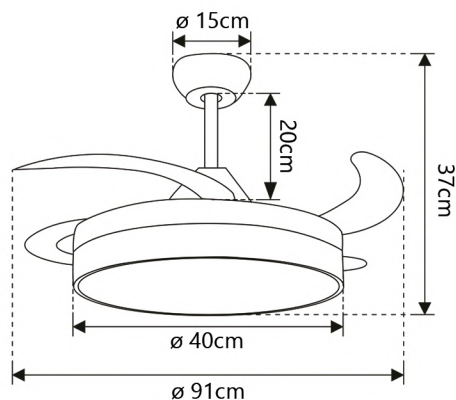

COLECCIÓN - COLLECTION - COLEÇÃO

MINI TOGO

Motor DC: 30W
DC motor: 30W
Motor DC: 30W

LED: 48W
LED: 48W
LED: 48W

Memoria
Memory
Memória

3 Palas ABS
3 ABS Blades
3 Palas em ABS

Dimable
Dimmer
Regulável

Temperatura CCT
CCT temperature
Temperatura CCT

Verano/invierno
Summer/winter
Verão/inverno

Modo brisa
Breeze mode
Modo brisa

6 Velocidades
6 Speed
6 Velocidades

Temporizador
Timer
Cronômetro

Peso
Weigh
Peso
3,7kg

Estancia
Surface
Sala
<13m²

*Pilas no incluídas
*Batteries not included
*Pilhas não incluídas

11820

11822

16033

11823

Velocidad Speed Velocidade	Potencia Power Potência	Revoluciones Revolutions Rotações	Flujo de aire Air Flow Fluxo de ar	Nivel sonoro Sound level Nível de som
1	8w	185 rpm	4941 m3/h	20 db
2	11w	200 rpm	5824 m3/h	24 db
3	15w	214 rpm	6972 m3/h	30 db
4	19w	229 rpm	7622 m3/h	38 db
5	24w	245 rpm	8439 m3/h	44 db
6	30w	259 rpm	9211 m3/h	50 db

2 Tijas de 12cm y 20cm
2 Downrods of 12cm and 20cm
2 Tubos de 12 cm y 20 cm