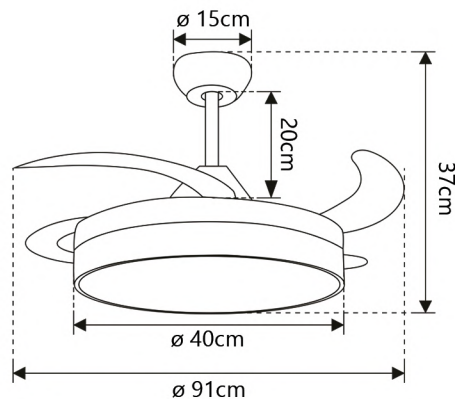

COLECCIÓN - COLLECTION - COLEÇÃO

MINI MALTA

Motor DC: 30W
DC motor: 30W
Motor DC: 30W

LED: 48W
LED: 48W
LED: 48W

Memoria
Memory
Memória

3 Palas ABS
3 ABS Blades
3 Palas em ABS

Dimable
Dimmer
Regulável

Temperatura CCT
CCT temperature
Temperatura CCT

Verano/invierno
Summer/winter
Verão/inverno

Modo brisa
Breeze mode
Modo brisa

6 Velocidades
6 Speed
6 Velocidades

Temporizador
Timer
Cronômetro

Peso
Weigh
Peso
3,7kg

Estancia
Surface
Sala
<13m²

*Pilas no incluídas
*Batteries not included
*Pilhas não incluídas

16005

11528

11529

Velocidad Speed Velocidade	Potencia Power Potência	Revoluciones Revolutions Rotações	Flujo de aire Air Flow Fluxo de ar	Nivel sonoro Sound level Nível de som
1	8 W	185 rpm	4941 m³/h	20 db
2	11W	200 rpm	5824 m³/h	24 db
3	15W	214 rpm	6972 m³/h	30 db
4	19W	229 rpm	7622 m³/h	38 db
5	24W	245 rpm	8439 m³/h	44 db
6	30W	259 rpm	9211 m³/h	50 db

2 Tijas de 12cm y 20cm
2 Downrods of 12cm and 20cm
2 Tubos de 12cm y 20cm