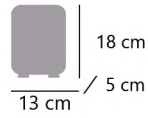

BRUMA

14048 DC 3W

16049 DC 3W

16050 DC 3W

Acrílico - Acrylic - Acrilico