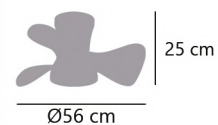

SIUX

11536	DC 30W/ LED 24W / 2420LM / 3000K-4000K-6500K
11537	DC 30W/ LED 24W / 2420LM / 3000K-4000K-6500K
11538	DC 30W/ LED 24W / 2420LM / 3000K-4000K-6500K
11539	DC 30W/ LED 24W / 2420LM / 3000K-4000K-6500K

Metal/acrílico - Iron/acrylic - Ferro/acrilico