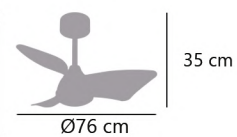

2 Tijas de 10cm y 20cm
2 Downrods of 10cm and 20cm
2 Tubos de 10cm y 20 cm

TAURÓ

11824	DC 30W/ LED 24W / 2800LM / 3000K-4000K-6000K
11825	DC 30W/ LED 24W / 2800LM / 3000K-4000K-6000K

Metal/acrílico - Iron/acrylic - Ferro/acrilico