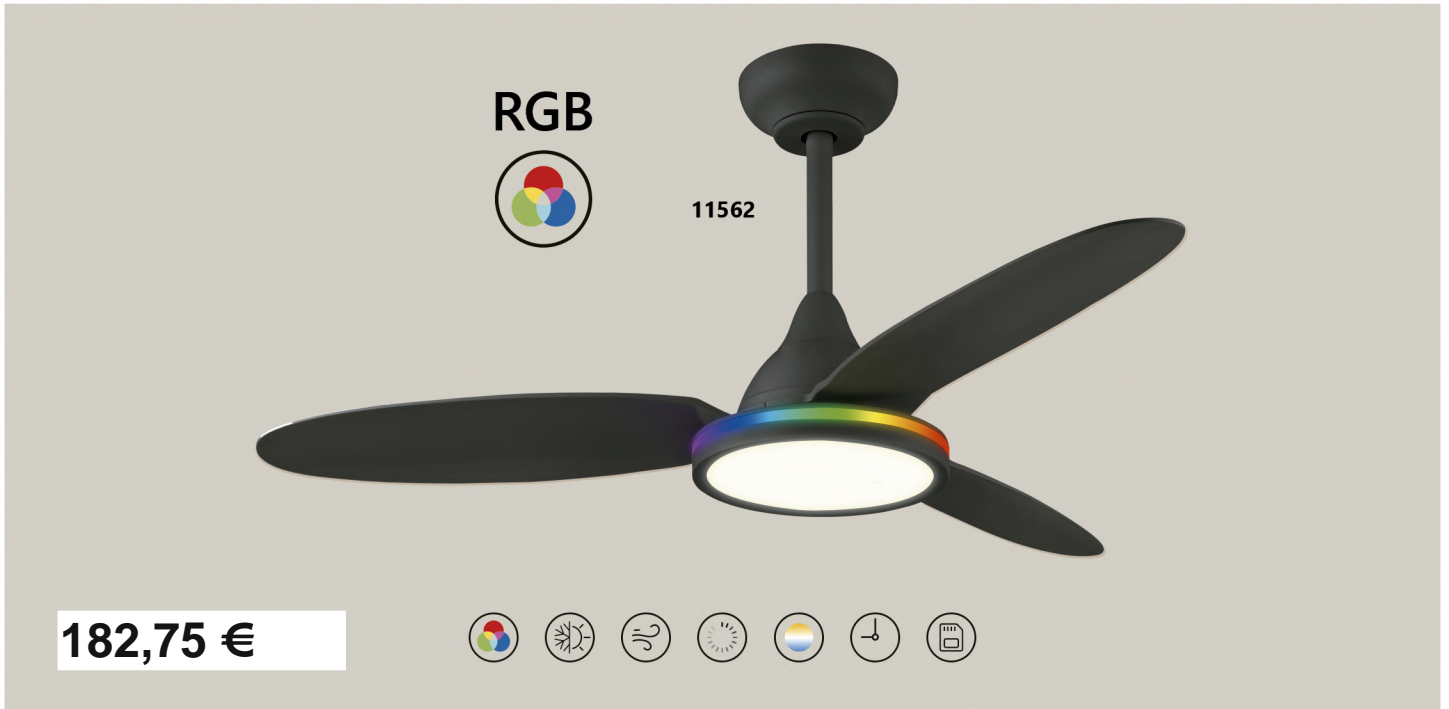

MAHON

11562 DC 25W/ LED 21W / 1890LM / 3000K-4000K-6500K

Negro - Black - Preto

Metal/acrílico - Iron/acrylic - Ferro/acrilico