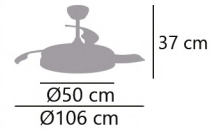

MALTA

11531 DC 30W / LED 68W / 7668LM / 3000-4000-6500K

Cuero/opal - Antique brass/opal - Oxidado/opal
Metal/acrílico - Iron/acrylic - Ferro/acrilico