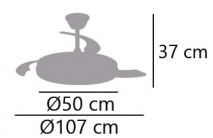

TOGO

11814 DC 30W/ LED 68W / 7668LM / 3000K-4000K-6500K
11816 DC 30W/ LED 68W / 7668LM / 3000K-4000K-6500K

Metal/acrílico - Iron/acrylic - Ferro/acrilico