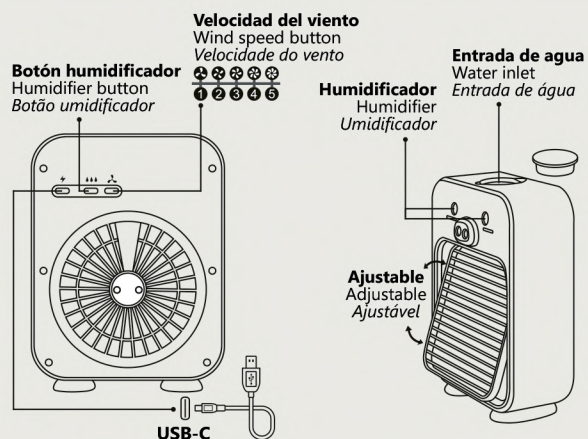

Peso
Weigh
Peso
298gr

16048

16049

16050

Modo humidificador
Humidifier mode
Modo humidificador

18,15 €

16048

Blanco - White - Branco