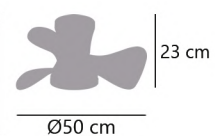

Metal/acrílico - Iron/acrylic - Ferro/acrilico