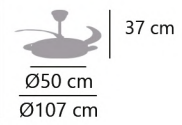

2 Tijas de 12cm y 20cm
2 Downrods of 12cm and 20cm
2 Tubos de 12 cm y 20 cm

KORFU

16025 DC 30W / LED 72W / 8064LM / 3000-4000-6000K

Blanco/opal - White/opal - Branco/opal
Metal/acrílico - Iron/acrylic - Ferro/acrilico