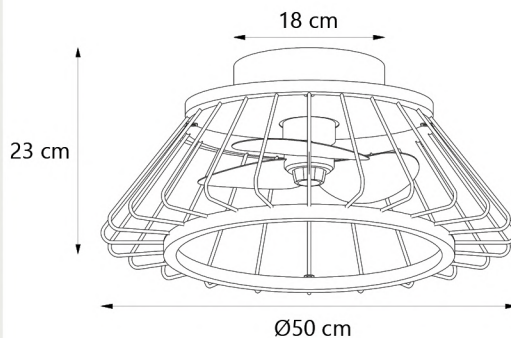

3 Velocidades
3 Speed
3 Velocidades

Temporizador
Timer
Cronômetro

Peso
Weigh
Peso
2,3kg

Estancia
Surface
Sala
<13m²

*Pilas no incluídas
*Batteries not included
*Pilhas não incluídas

11548

Velocidad Speed Velocidade	Potencia Power Potência	Revoluciones Revolutions Rotações	Flujo de aire Air Flow Fluxo de ar	Nivel sonoro Sound level Nível de som
1	5W	810 rpm	2260 m3/h	20 db
2	15W	1100 rpm	3482 m3/h	38 db
3	20W	1330 rpm	4694 m3/h	54 db