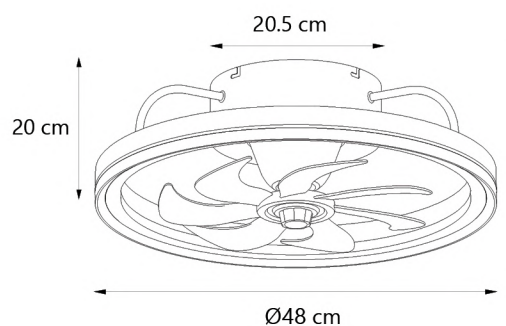

Velocidad Speed <i>Velocidade</i>	Potencia Power <i>Potência</i>	Revoluciones Revolutions <i>Rotações</i>	Flujo de aire Air Flow <i>Fluxo de ar</i>	Nivel sonoro Sound level <i>Nível de som</i>
1	5 W	630 rpm	2260 m3/h	20 db
2	15W	840 rpm	3480 m3/h	36 db
3	20W	950 rpm	4630 m3/h	53 db

Motor rotativo direccionable
Directional rotary motor
Motor rotativo direcionável