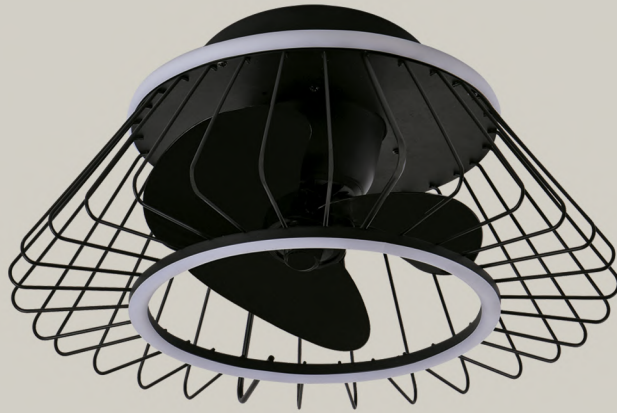

Motor rotativo direccionable
Directional rotary motor
Motor rotativo direccionável

11548

159,85 €

**MALABO**

11548 DC 20W / LED 31W / 3400LM / 3000K-4000K-6500K

Negro - Black - Preto

Metal/acrílico - Iron/acrylic - Ferro/acrilico