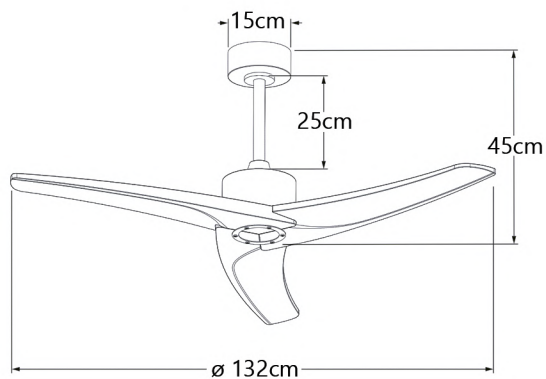

COLECCIÓN - COLLECTION - COLEÇÃO

CANCÚN

PALAS DE MADERA NATURAL
NATURAL WOOD PADDLES
PALAS DE MADEIRA NATURAL

Motor DC: 40W
DC motor: 40W
Motor DC: 40W

3 Palas MADERA
3 WOOD Blades
3 Palas em MADEIRA

Verano/invierno
Summer/winter
Verão/inverno

Modo brisa
Breeze mode
Modo brisa

6 Velocidades
6 Speed
6 Velocidades

Temporizador
Timer
Cronômetro

Inclinación: 20°
Inclination: 20°
Inclinação: 20°

Peso
Weight
Peso
5,2kg

Estancia
Surface
Sala
20-32m²

*Pilas no incluidas
*Batteries not included
*Pilhas não incluidas

16057

Velocidad Speed Velocidade	Potencia Power Potência	Revoluciones Revolutions Rotações	Flujo de aire Air Flow Fluxo de ar	Nivel sonoro Sound level Nível de som
1	7 W	120 rpm	7606 m3/h	23 db
2	10W	140 rpm	8611 m3/h	31 db
3	18W	168 rpm	9912 m3/h	35 db
4	25W	186 rpm	11753 m3/h	39 db
5	33W	204 rpm	13605 m3/h	44 db
6	40W	217 rpm	15113 m3/h	51 db

2 Tijas de 15cm y 25cm
2 Downrods of 15cm and 25cm
2 Tubos de 15 cm y 25 cm