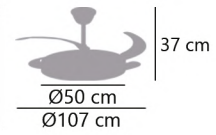

2 Tijas de 12cm y 20cm
2 Downrods of 12cm and 20cm
2 Tubos de 12 cm y 20 cm

155,35 €

**AURON**

16019 DC 30W / LED 54W / 5432LM / 3000-4000-6500K

Blanco - White - Branco
 Metal/acrílico - Iron/acrylic - Ferro/acrilico