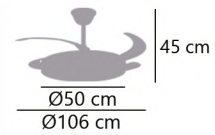

LIMA

16009 DC 30W / LED 50W / 5600LM / 3000-4000-6500K

Blanco/plata - White/silver - Branco/prata
Metal/acrílico - Iron/acrylic - Ferro/acrilico