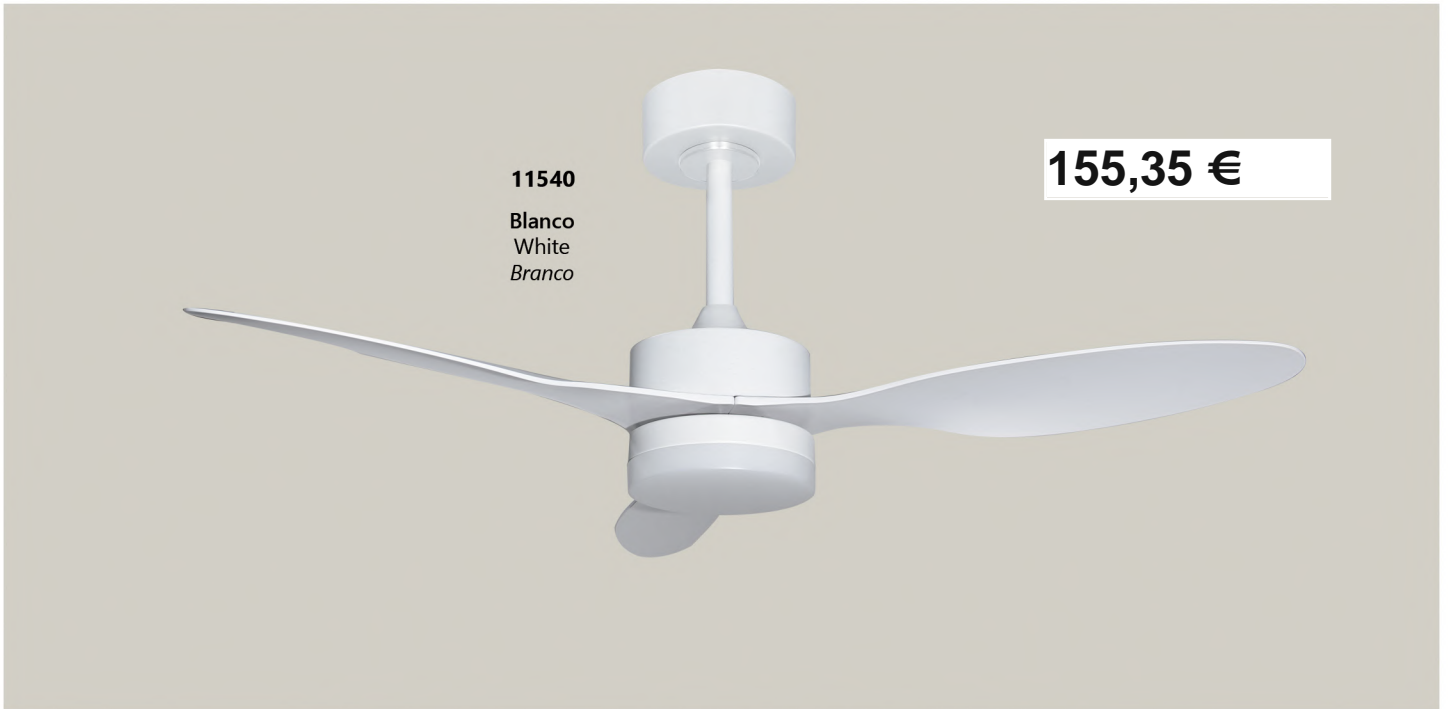

2 Tijas de 10cm y 20cm
2 Downrods of 10cm and 20cm
2 Tubos de 10cm y 20 cm

40.5 cm

11540
Blanco
White
Branco

155,35 €

11541
Negro
Black
Preto

155,35 €

VALCANO

11540 DC 20W/ LED 20W / 1850LM / 3000K-4000K-6500K
11541 DC 20W/ LED 20W / 1850LM / 3000K-4000K-6500K