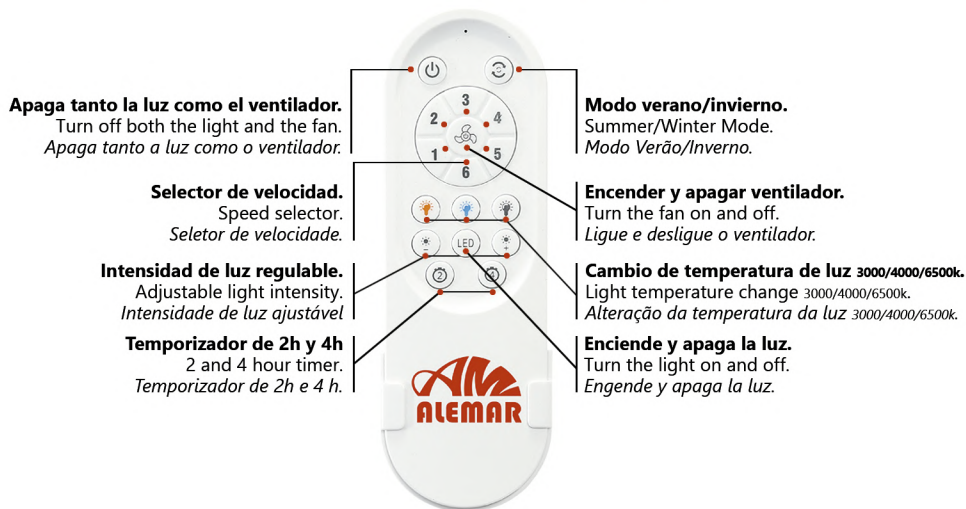

MANDO 005 Colección KENT