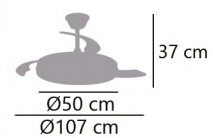

TOGO

11817 DC 30W/ LED 68W / 7668LM / 3000K-4000K-6500K
16034 DC 30W/ LED 68W / 7668LM / 3000K-4000K-6500K

Metal/acrílico - Iron/acrylic - Ferro/acrilico