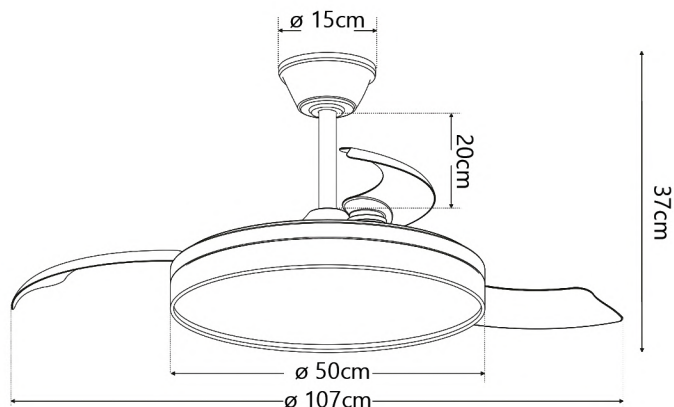

2 Tijas de 12cm y 20cm
2 Downrods of 12cm and 20cm
2 Tubos de 12 cm y 20 cm