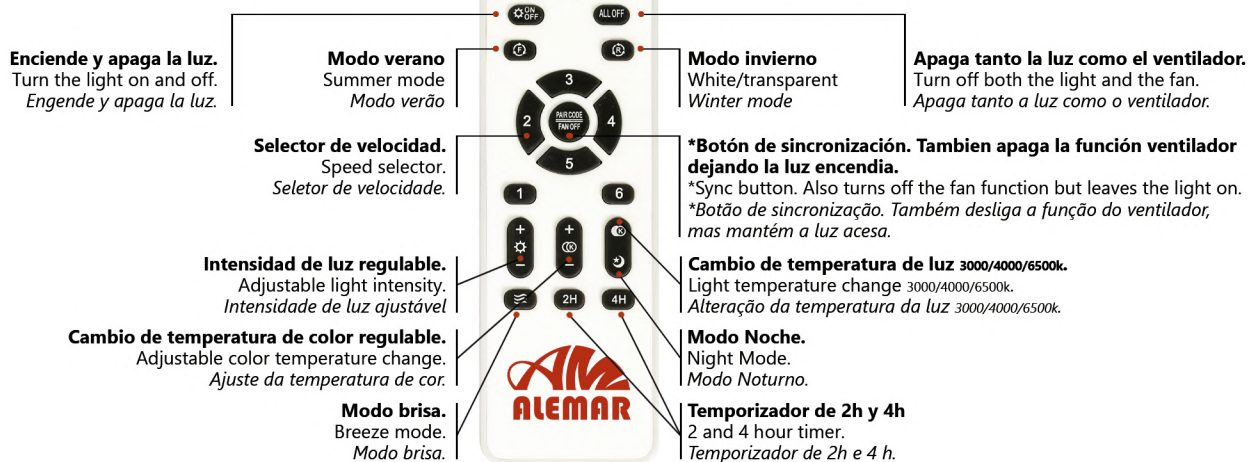

MANDO 006

Colección TOGO, MINI TOGO, NOVA, SAMANÁ, DUBLÍN, ECOS, CRETA, KORFU MALTA Y MINI MALTA

*SINCRONIZACIÓN. Encienda el ventilador desde el interruptor de pared, inmediatamente mantener pulsado el botón PAIR CODE hasta que la luz parpadee.

*Turn on the fan from the wall switch, then immediately press and hold the PAIR CODE button until the light flashes.

*Ligue o ventilador no interruptor de parede e, em seguida, pressione e mantenha pressionado o botão PAIR CODE até que a luz pisque.