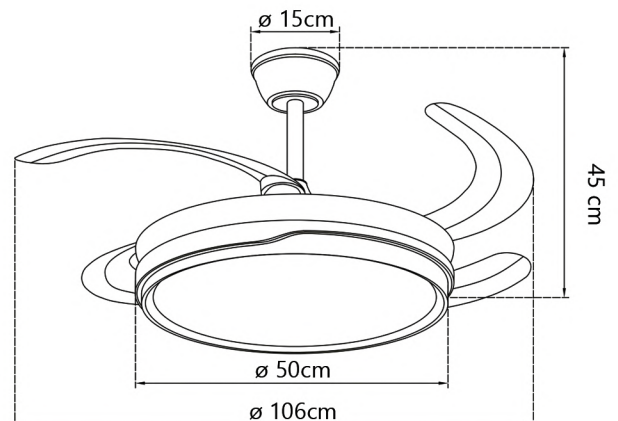

2 Tijas de 10cm y 15cm
2 Downrods of 10cm and 15cm
2 Tubos de 10cm y 15cm

LIMA

16007 DC 30W / LED 50W / 5600LM / 3000-4000-6500K

Blanco - White - Branco
Metal/acrílico - Iron/acrylic - Ferro/acrilico

LIMA