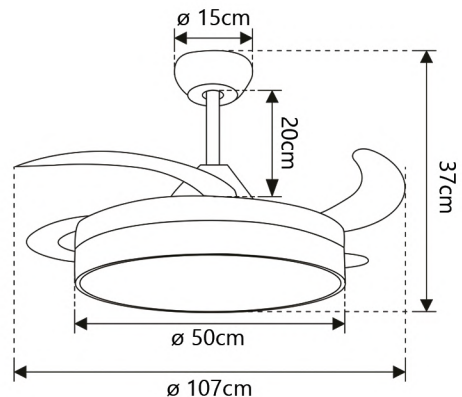

COLECCIÓN - COLLECTION - COLEÇÃO

TOGO

Motor DC: 30W
DC motor: 30W
Motor DC: 30W

LED: 68W
LED: 68W
LED: 68W

Memoria
Memory
Memória

3 Palas ABS
3 ABS Blades
3 Palas em ABS

Dimable
Dimmer
Regulável

Temperatura CCT
CCT temperature
Temperatura CCT

Verano/invierno
Summer/winter
Verão/inverno

Modo brisa
Breeze mode
Modo brisa

6 Velocidades
6 Speed
6 Velocidades

Temporizador
Timer
Cronômetro

Peso
Weigh
Peso
4,2kg

Estancia
Surface
Sala
13-20m²

*Pilas no incluidas
*Batteries not included
*Pilhas não incluídas

11814

11816

16034

11817

Velocidad Speed Velocidade	Potencia Power Potência	Revoluciones Revolutions Rotações	Flujo de aire Air Flow Fluxo de ar	Nivel sonoro Sound level Nível de som
1	7w	171 rpm	4548 m3/h	16 db
2	11w	180 rpm	5187 m3/h	21 db
3	15w	188 rpm	6151 m3/h	25 db
4	19w	196 rpm	7268 m3/h	29 db
5	24w	207 rpm	8932 m3/h	34 db
6	30w	221 rpm	9741 m3/h	39 db

2 Tijas de 12cm y 20cm
2 Downrods of 12cm and 20cm
2 Tubos de 12 cm y 20 cm