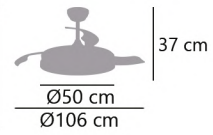

MALTA

11532 DC 30W / LED 68W / 7668LM / 3000-4000-6500K

Níquel satinado/opal - Satin nickel/opal - Níquel escovado/opal
Metal/acrílico - Iron/acrylic - Ferro/acrilico