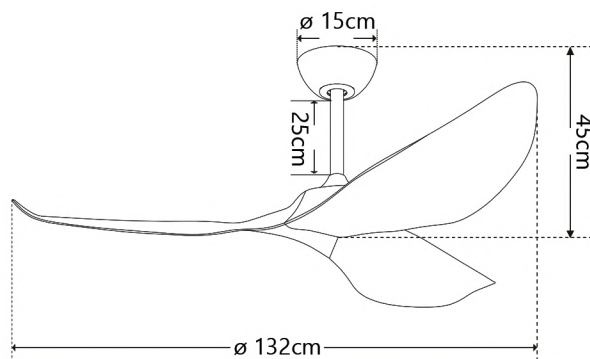

2 Tijas de 15cm y 25cm
2 Downrods of 15cm and 25cm
2 Tubos de 15 cm y 25 cm

214,75 €

16035Blanco
White
Branco**16036**Blanco/madera clara
White/light wood
Branco/madeira clara

226,25 €

**GARDEN**

16035 DC 40W / IP44
16036 DC 40W / IP44