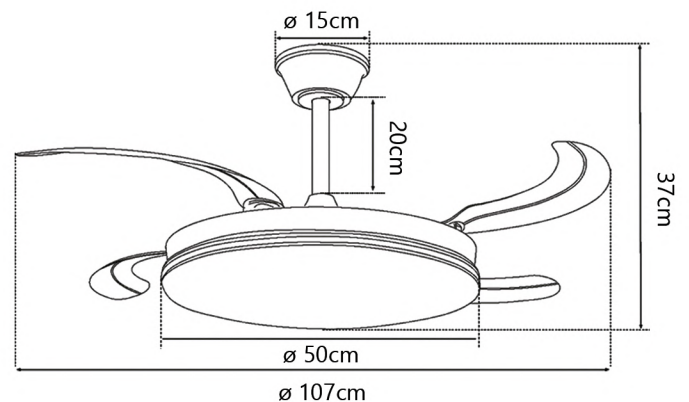

2 Tijas de 12cm y 20cm
2 Downrods of 12cm and 20cm
2 Tubos de 12 cm y 20 cm