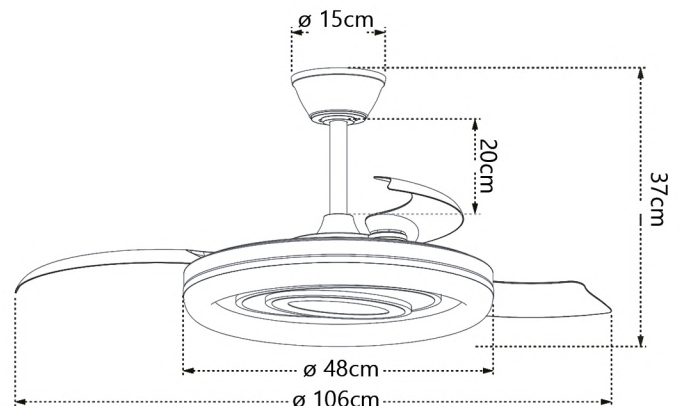

2 Tijas de 12cm y 20cm
2 Downrods of 12cm and 20cm
2 Tubos de 12 cm y 20 cm