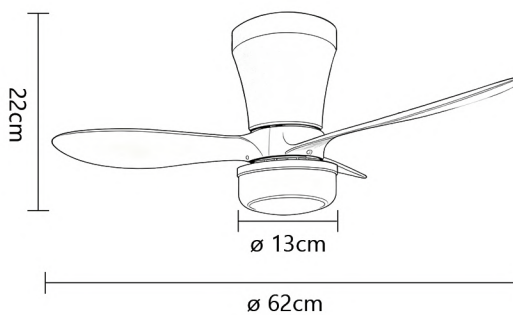

3 Velocidades
3 Speed
3 Velocidades

Temporizador
Timer
Cronômetro

Peso
Weigh
Peso
0,9kg

Estancia
Surface
Sala
<13m²

*Pilas no incluidas
*Batteries not included
*Pilhas não incluidas

Velocidad Speed Velocidade	Potencia Power Potência	Revoluciones Revolutions Rotações	Flujo de aire Air Flow Fluxo de ar	Nivel sonoro Sound level Nível de som
1	9 W	370 rpm	1236 m3/h	35 db
2	12W	410 rpm	1632 m3/h	38 db
3	20W	470 rpm	1758 m3/h	40 db