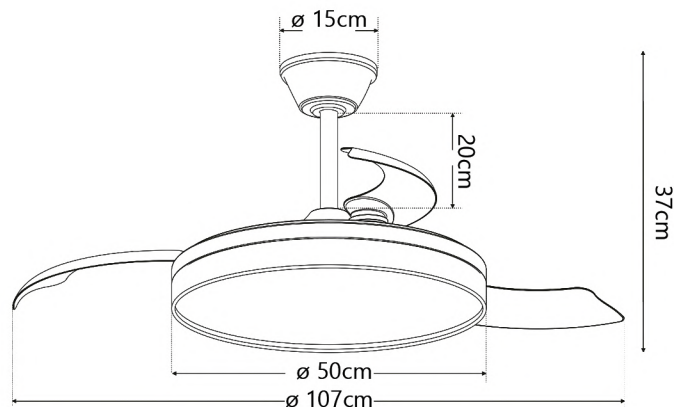

2 Tijas de 12cm y 20cm
2 Downrods of 12cm and 20cm
2 Tubos de 12 cm y 20 cm