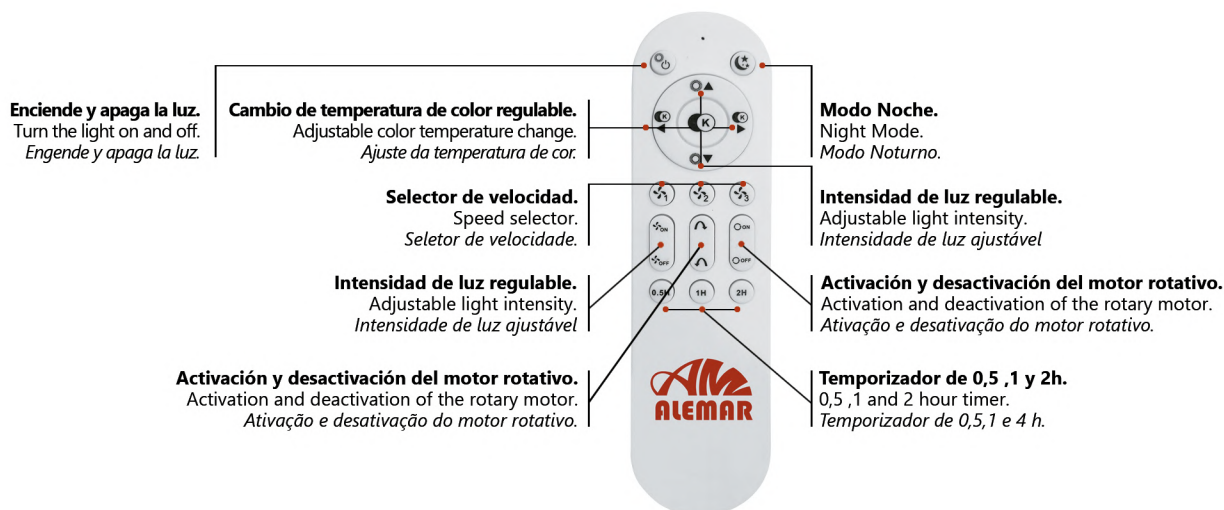

MANDO 009 Colección TOM y MALABO