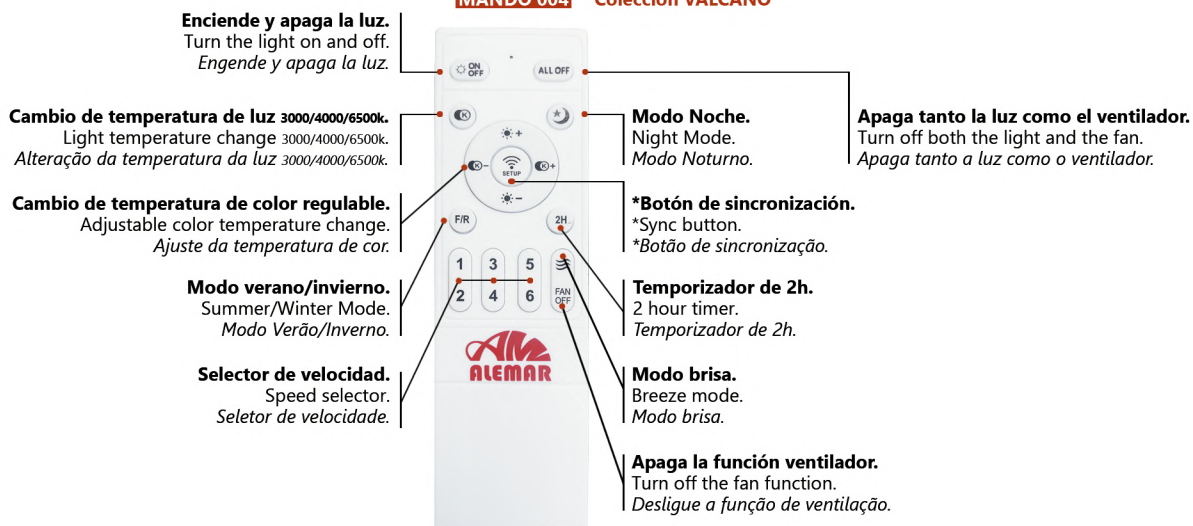

MANDO 004 Colección VALCANO

*SINCRONIZACIÓN. Encienda el ventilador desde el interruptor de pared, inmediatamente mantener pulsado el botón SETUP hasta que la luz parpadee.

*Turn on the fan from the wall switch, then immediately press and hold the SETUP button until the light flashes.

*Ligue o ventilador no interruptor de parede e, em seguida, pressione e mantenha pressionado o botão SETUP até que a luz pisque.