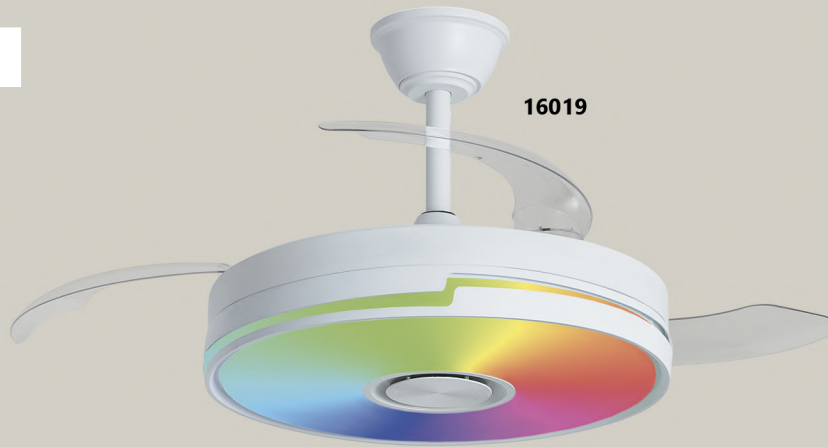

155,35 €

AURON

16019 DC 30W / LED 54W / 5432LM / 3000-4000-6500K

Blanco - White - Branco
Metal/acrílico - Iron/acrylic - Ferro/acrilico