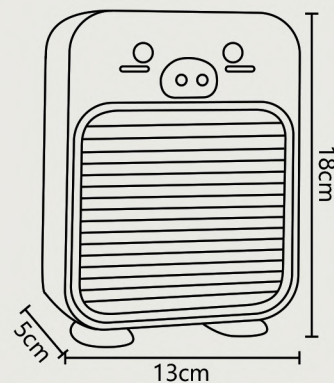

Peso
Weigh
Peso
298gr

16048

16049

16050

Modo humidificador
Humidifier mode
Modo humidificador

18,15 €

16048

Blanco - White - Branco