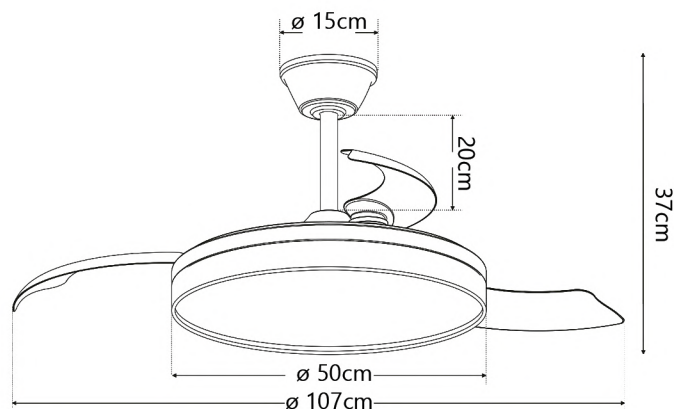

2 Tijas de 12cm y 20cm
2 Downrods of 12cm and 20cm
2 Tubos de 12 cm y 20 cm