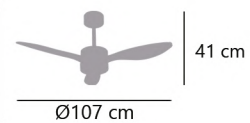

155,35 €

155,35 €

VALCANO

11540 DC 20W/ LED 20W / 1850LM / 3000K-4000K-6500K
11541 DC 20W/ LED 20W / 1850LM / 3000K-4000K-6500K

Metal/acrílico - Iron/acrylic - Ferro/acrilico