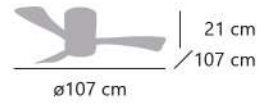

11835

KENT

11838 DC 33w/ LED 24w / 1530lm / 3000k-4000k-6000k PVP 255,28€

Negro/blanco - Black/white - Preto/branco
Metal/acrílico - Iron/acrylic - Ferro/acrilico

3000k
4000k
6000k

3

IP
20