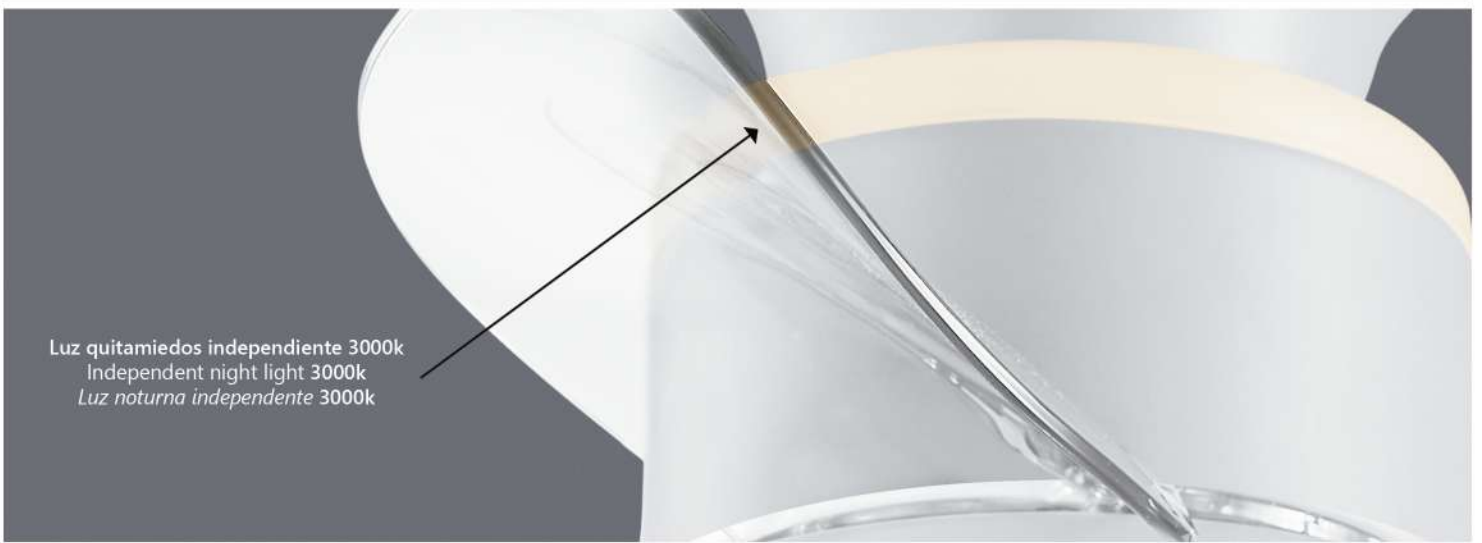

Luz quitamiedos independiente 3000k  
Independent night light 3000k  
Luz noturna independente 3000k

**11567**

Arena/transparente  
Sand/transparent  
Areia/transparente

**11566**

Negro  
Black  
Preto

Luz quitamiedos independiente 3000k  
Independent night light 3000k  
Luz noturna independente 3000k