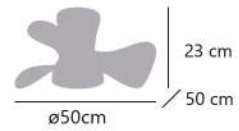

SALENTO

11565 DC 30w/ LED 24w / 1620lm / 3000k-4000k-6500k PVP 177,50€

Blanco/transparente - Transparent/white - Branco/transparente
Metal/acrilico - Iron/acrylic - Ferro/acrilico