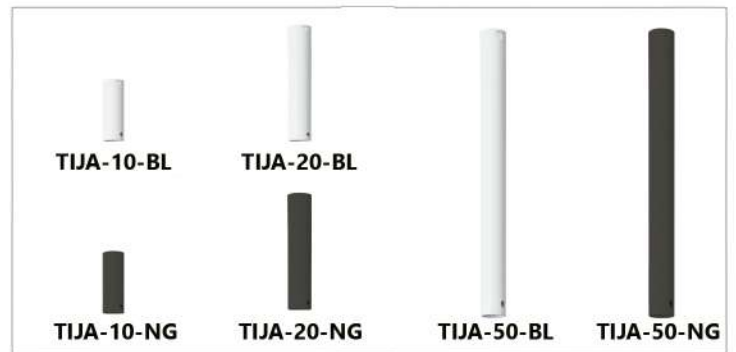

**KIT DRIVER+PLACA 004** PVP 29,75€  
24w-3000k/4000k/6000k (ø14cm)  
SALENTO

**MANDO 003** PVP 12,25€  
SALENTO

**KIT DRIVER+PLACA 009** PVP 29,75€  
20w-3000k/4000k/6000k (ø16cm)  
VALCANO

**MANDO 004** PVP 12,25€  
VALCANO