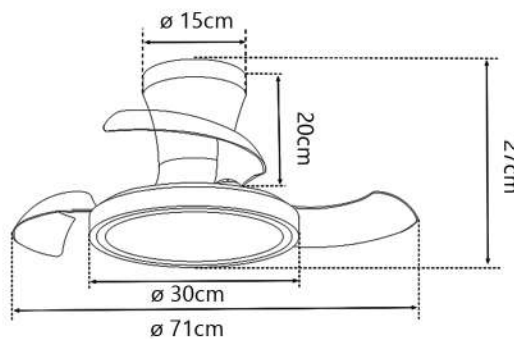

**Peso**  
Weight  
Peso

**Superficie de estancia**  
Room surface  
Area da sala

**Nivel sonoro**  
Sound level  
Nível de som

Velocidad Speed Velocidade	Potencia Power Potência	Revoluciones Revolutions Rotações	Flujo de aire Air Flow Fluxo de ar	Nivel sonoro Sound level Nível de som
1	8.38w	276 rpm	3340 m3/h	22 db
2	11.16w	303 rpm	4159 m3/h	24 db
3	13.94w	332 rpm	4938 m3/h	26 db
4	17.26w	363 rpm	5782 m3/h	29 db
5	24.36w	402 rpm	6529 m3/h	31 db
6	29.98w	434 rpm	7346 m3/h	33 db