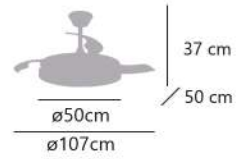

11830

ECOS

11830 DC 30w/ LED 60w / 5134lm / 3000k-4000k-6500k PVP 116,39€

Blanco - White - Branco
Metal/acrílico - Iron/acrylic - Ferro/acrilico