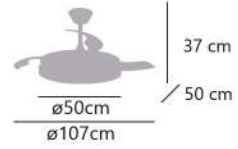

11826

FALCON

11826 DC 30w/ LED 54w / 2479lm / 3000k-4000k-6500k PVP 216,39€

Blanco - White - Branco
Metal/acrílico - Iron/acrylic - Ferro/acrilico

3000k
4000k
6500k

IP
20