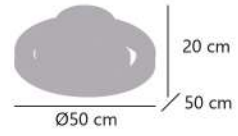

## RAMSES

11570 DC 20w / LED 40w / 2600lm 3000k-4000k-6500k PVP 208,06€

Blanco - White - Branco  
 Metal/acrílico - Iron/acrylic - Ferro/acrilico

**KIT DRIVER+PLACA 006** PVP 29,75€  
48w-3000k/4000k/6500k (ø25cm)  
MINI TOGO