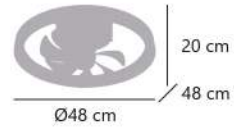

TOM

11543 DC 20w / LED 35w / 2900lm / 2700k-4000k-6500k PVP 191,39€