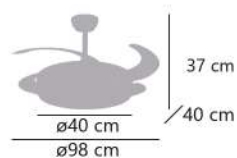

11560

Mini PORTO

11560 DC 30w / LED 36w / 4900lm / 3000k-4000k-6500k PVP 149,72€

Blanco/opal - White/opal - Branco/opal
Metal/acrílico - Iron/acrylic - Ferro/acrilico