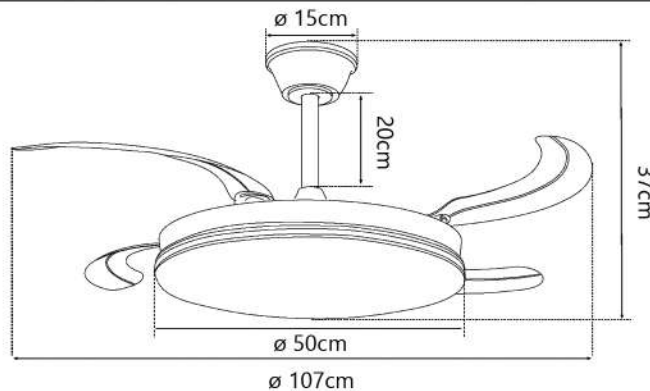

Velocidad Speed Velocidade	Potencia Power Potência	Revoluciones Revolutions Rotações	Flujo de aire Air Flow Fluxo de ar	Nível sonoro Sound level Nível de som
1	8.34w	188 rpm	4721 m3/h	22 db
2	11.52w	199 rpm	5497 m3/h	28 db
3	15.07w	209 rpm	6278 m3/h	34 db
4	18.99w	219 rpm	7059 m3/h	40 db
5	24.81w	230 rpm	7898 m3/h	46 db
6	29.68w	241 rpm	8659 m3/h	51 db

1 Tija de 20cm
1 Downrod of 20cm
1 Tubo de 20cm