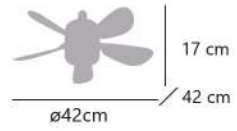

NANO

11819 DC 9w/ LED 12w / 1080lm / 3000k-4000k-6500k PVP 33,06€

Blanco - White - Branco
Metal/acrilico - Iron/acrylic - Ferro/acrilico