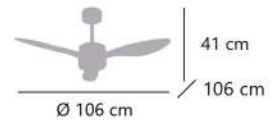

11540

VALCANO

11540 DC 20w/ LED 20w / 1850lm / 3000k-6500k

PVP 194,17€

Blanco - White - Branco
Metal/acrílico - Iron/acrylic - Ferro/acrilico