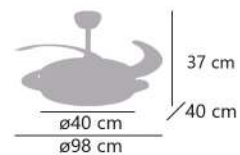

Mini MALTA

11527	DC 30w / LED 36w / 4900lm / 3000k-4000k-6500k	PVP 149,72€
11528	DC 30w / LED 36w / 4900lm / 3000k-4000k-6500k	PVP 177,50€
11529	DC 30w / LED 36w / 4900lm / 3000k-4000k-6500k	PVP 177,50€