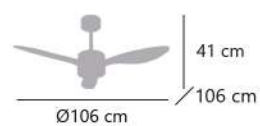

VALCANO

11541 DC 20w/ LED 20w / 1850lm / 3000k-6500k PVP 194,17€

Negro - Black - Preto
Metal/acrílico - Iron/acrylic - Ferro/acrilico