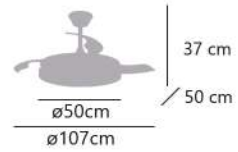

11818

ZAFIR

11818 DC 30w/ LED 68w / 7668lm / 3000k-4000k-6500k PVP 133,06€

Blanco - White - Branco
Metal/acrilico - Iron/acrylic - Ferro/acrilico