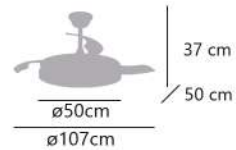

TOGO

11815	DC 30w/ LED 68w / 7668lm / 3000k-4000k-6500k	PVP 133,06€
11816	DC 30w/ LED 68w / 7668lm / 3000k-4000k-6500k	PVP 133,06€
11817	DC 30w/ LED 68w / 7668lm / 3000k-4000k-6500k	PVP 138,61€