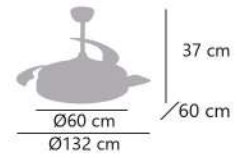

11568

HENRY XXL

11568 DC 35w / LED 70w / 9500lm / 3000k-4000k-6500k PVP 346,94€

Blanco - White - Branco
Metal/acrílico - Iron/acrylic - Ferro/acrilico