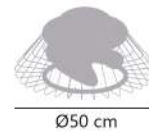

## MALABO

11548 DC 20w / LED 31w / 610lm / 2700k-4000k-6500k PVP 249,72€

Negro - Black - Preto  
Metal/acrilico - Iron/acrylic - Ferro/acrilico

23 cm

50 cm

Ø50 cm

COLECCIÓN - COLLECTION - COLEÇÃO