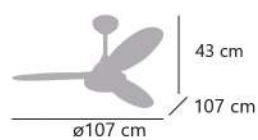

11562

MAHON

11562 DC 25w/ LED 21w / 1890lm / 2700k-4000k-6500k PVP 221,94€

Negro - Black - Preto
Metal/acrílico - Iron/acrylic - Ferro/acrilico