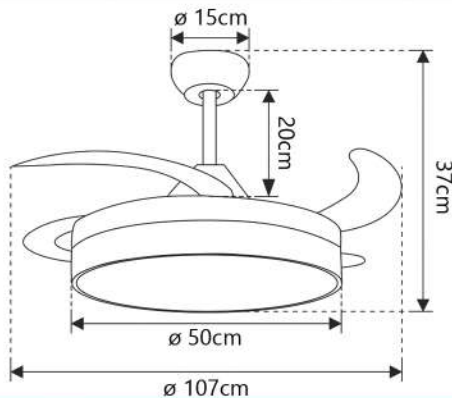

**Peso**  
Weight  
Peso

**Superficie de estancia**  
Room surface  
Area da sala

**Nivel sonoro**  
Sound level  
Nível de som

Velocidad Speed Velocidade	Potencia Power Potência	Revoluciones Revolutions Rotações	Flujo de aire Air Flow Fluxo de ar	Nivel sonoro Sound level Nível de som
1	8.6w	171 rpm	5077 m3/h	20 db
2	11.3w	180 rpm	5965 m3/h	26 db
3	14.9w	188 rpm	7150 m3/h	32 db
4	18.6w	196 rpm	7533 m3/h	38 db
5	24.1w	207 rpm	8696 m3/h	43 db
6	29.8w	221 rpm	9509 m3/h	50 db