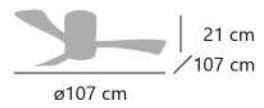

KENT

11836 DC 33w/ LED 24w / 1530lm / 3000k-4000k-6000k PVP 266,39€

Blanco/madera clara - White/light wood - Branco/madeira clara
Metal/acrílico - Iron/acrylic - Ferro/acrilico