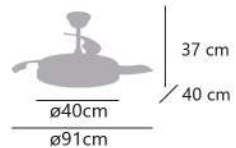

Mini TOGO

11820	DC 30w/ LED 48w / 3732lm / 3000k-4000k-6500k	PVP 124,72€
11821	DC 30w/ LED 48w / 3732lm / 3000k-4000k-6500k	PVP 124,72€
11822	DC 30w/ LED 48w / 3732lm / 3000k-4000k-6500k	PVP 124,72€