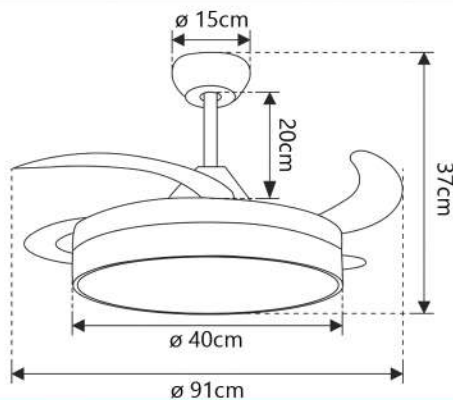

**Peso**  
Weight  
Peso

**Superficie de estancia**  
Room surface  
Area da sala

**Nivel sonoro**  
Sound level  
Nível de som

Velocidad Speed Velocidade	Potencia Power Potência	Revoluciones Revolutions Rotações	Flujo de aire Air Flow Fluxo de ar	Nivel sonoro Sound level Nível de som
1	8.6w	185 rpm	4941 m3/h	20 db
2	11.3w	200 rpm	5824 m3/h	24 db
3	14.9w	214 rpm	6972 m3/h	30 db
4	18.6w	229 rpm	7622 m3/h	38 db
5	24.1w	245 rpm	8439 m3/h	44 db
6	29.8w	259 rpm	9211 m3/h	50 db