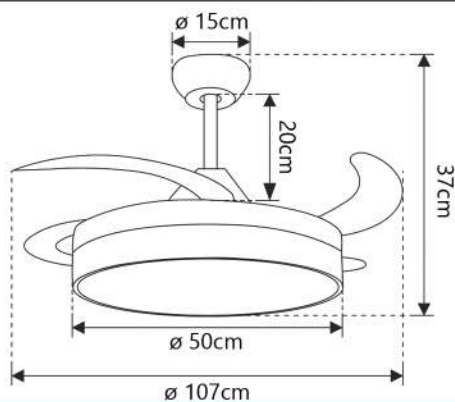

**Peso**  
Weight  
Peso

**Superficie de estancia**  
Room surface  
Area da sala

**Nivel sonoro**  
Sound level  
Nível de som

Velocidad Speed Velocidade	Potencia Power Potência	Revoluciones Revolutions Rotações	Flujo de aire Air Flow Fluxo de ar	Nivel sonoro Sound level Nível de som
1	8.6w	171 rpm	5077 m3/h	20 db
2	11.3w	180 rpm	5965 m3/h	26 db
3	14.9w	188 rpm	7150 m3/h	32 db
4	18.6w	196 rpm	7533 m3/h	38 db
5	24.1w	207 rpm	8696 m3/h	43 db
6	29.8w	221 rpm	9509 m3/h	50 db