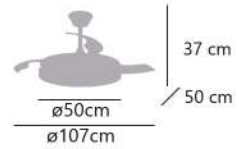

11814

TOGO

11814 DC 30w/ LED 68w / 7668lm / 3000k-4000k-6500k PVP 133,06€

Blanco - White - Branco
Metal/acrílico - Iron/acrylic - Ferro/acrilico