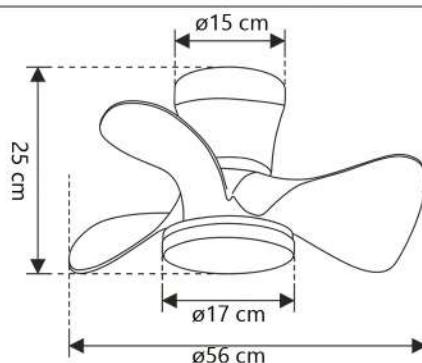

Peso  
Weight  
Peso

Superficie de estancia  
Room surface  
Area da sala

Nível sonoro  
Sound level  
Nível de som

FANLAMP PRO  
ANDROID / IOS

Velocidad Speed Velocidade	Potencia Power Potência	Revoluciones Revolutions Rotações	Flujo de aire Air Flow Fluxo de ar	Nível sonoro Sound level Nível de som
1	6,2 w	180 rpm	1098 m3/h	20 db
2	8,2 w	205 rpm	1185 m3/h	24 db
3	10,5 w	230 rpm	2403 m3/h	30 db
4	14 w	260 rpm	2938 m3/h	38 db
5	18 w	298 rpm	3762 m3/h	44 db
6	25,9 w	335 rpm	4428 m3/h	50 db