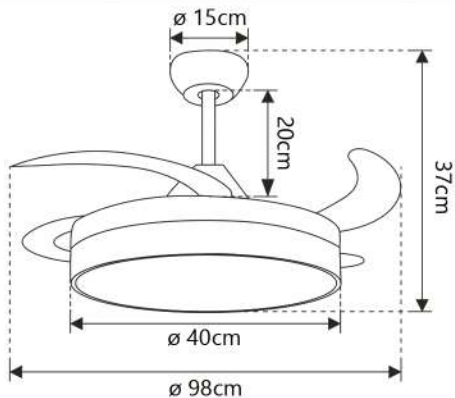

**Peso**  
Weight  
Peso

**Superficie de estancia**  
Room surface  
Area da sala

**Nivel sonoro**  
Sound level  
Nível de som

**FANLAMP PRO**  
ANDROID / IOS

Velocidad Speed Velocidade	Potencia Power Potência	Revoluciones Revolutions Rotações	Flujo de aire Air Flow Fluxo de ar	Nivel sonoro Sound level Nível de som
1	5w	180 rpm	2194 m3/h	20 db
2	6.2w	200 rpm	2373 m3/h	24 db
3	9.2w	220 rpm	4803 m3/h	30 db
4	11.2w	240 rpm	5874 m3/h	38 db
5	14.5w	260 rpm	7531 m3/h	44 db
6	29w	290 rpm	8854 m3/h	50 db