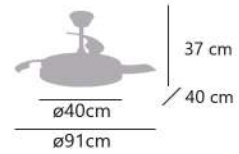

Mini TOGO

11823 DC 30w/ LED 48w / 3732lm / 3000k-4000k-6500k PVP 130,28€

Blanco/madera - White/wood - Branco/madeira
Metal/acrílico - Iron/acrylic - Ferro/acrilico