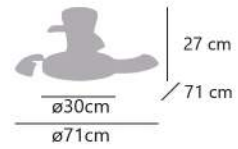

TOMBET

11832 DC 30w/ LED 24w / 1485lm / 3000k-4000k-6500k PVP 124,72€

Blanco - White - Branco
Metal/acrilico - Iron/acrylic - Ferro/acrilico