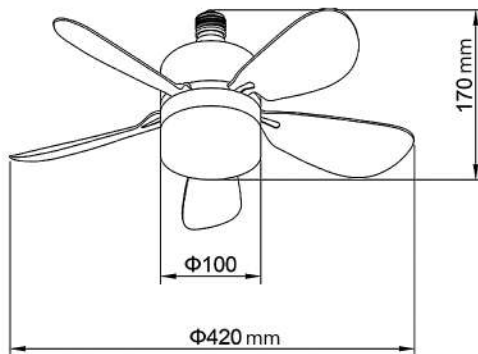

Motor DC
DC motor
Motor DC

Potencia de motor
Motor power
Potência da motor

Potencia de luz
Lighting power
Potência da luz

Regulador de intensidad
Dimmer
Regulador de intensidad

Temperatura de color
Color temperature
Temperatura de cor

3 Velocidades
3 Speed
3 Velocidades

Temporizador
Timer
Cronômetro

Peso
Weight
Peso

Modo verano
Summer mode
Modo verão

Nivel sonoro
Sound level
Nível de som

5 Palas ABS
5 ABS Blades
5 Palas em ABS

Memoria
Memory
Memória

Mando a distancia
Remote control
Comando à distância

Pilas no incluidas
Batteries not included
Pilhas não incluidas

Superficie de estancia
Room surface
Area da sala

Velocidad Speed Velocidade	Potencia Power Potência	Revoluciones Revolutions Rotações	Flujo de aire Air Flow Fluxo de ar	Nivel sonoro Sound level Nível de som
1	5w	330 rpm	2500 m3/h	20 db
2	7w	370 rpm	3400 m3/h	33 db
3	9w	400 rpm	4077 m3/h	46 db

BASE E-27 PARA VENTILADOR DE BOMBILLA SE VENDE POR SEPARADO

11829 PVP 4,17€

60173 PVP 14,75€

60332 PVP 12,25€

60171 PVP 17,00€

60268 PVP 13,75€