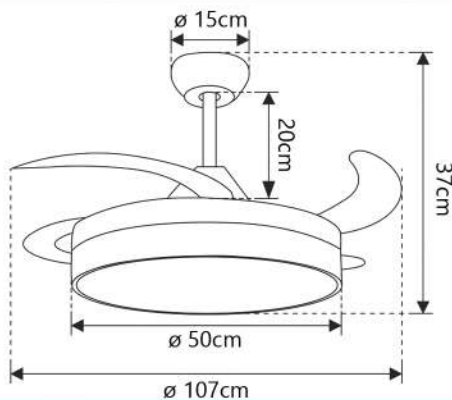

**Peso**  
Weight  
Peso

**Superficie de estancia**  
Room surface  
Area da sala

**Nivel sonoro**  
Sound level  
Nível de som

Velocidad Speed Velocidade	Potencia Power Potência	Revoluciones Revolutions Rotações	Flujo de aire Air Flow Fluxo de ar	Nivel sonoro Sound level Nível de som
1	8.29w	172 rpm	4921 m3/h	20 db
2	10.53w	180 rpm	5649 m3/h	26 db
3	14.54w	190 rpm	6453 m3/h	32 db
4	18.05w	198 rpm	7246 m3/h	38 db
5	23.83w	209 rpm	8074 m3/h	43 db
6	29.83w	225 rpm	8863 m3/h	50 db