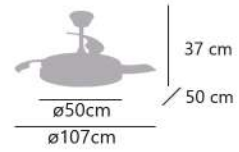

11831

LUXE

11831 DC 30w/ LED 78w / 8468lm / 3000k-4000k-6500k PVP 183,06€

Blanco - White - Branco
Metal/acrílico - Iron/acrylic - Ferro/acrilico