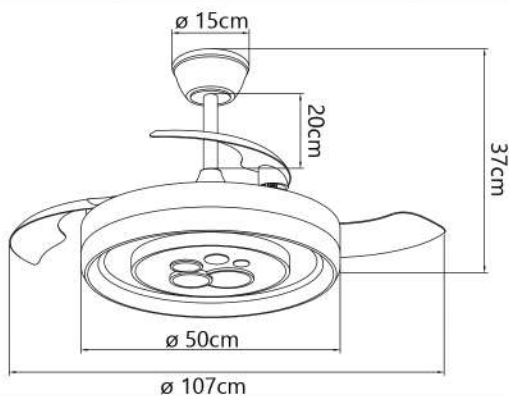

**Peso**  
Weight  
Peso

**Superficie de estancia**  
Room surface  
Area da sala

**Nivel sonoro**  
Sound level  
Nível de som

Velocidad Speed Velocidade	Potencia Power Potência	Revoluciones Revolutions Rotações	Flujo de aire Air Flow Fluxo de ar	Nivel sonoro Sound level Nível de som
1	7,4w	186 rpm	3720 m3/h	20 db
2	11w	203 rpm	5880 m3/h	27 db
3	14w	212 rpm	6480 m3/h	34 db
4	18w	222 rpm	7320 m3/h	40 db
5	23w	230 rpm	8280 m3/h	46 db
6	29w	240 rpm	8640 m3/h	51 db