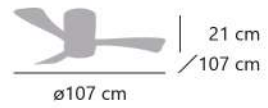

KENT

11837 DC 33w/ LED 24w / 1530lm / 3000k-4000k-6000k PVP 266,39€

Negro/madera oscura - Black/dark wood - Negro/madeira escura
Metal/acrilico - Iron/acrylic - Ferro/acrilico