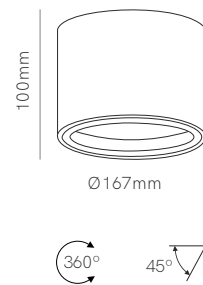

# Rings

Avant round

Avant square

Avant surface round

\*GU10 Bulbholder included.

Technical Information

Installation	Recessed	Recessed	Surface
Material	Aluminium	Aluminium	Aluminium
Finishes	White / Black	White / Black	White / Black
Bulbholder	111mm GU10	111mm GU10	111mm GU10
Code	<input type="checkbox"/> 4486 <input type="checkbox"/> 4487 <input checked="" type="checkbox"/> Custom RAL <input checked="" type="checkbox"/> Electrolytic Plating	<input type="checkbox"/> 4484 <input type="checkbox"/> 4485 <input checked="" type="checkbox"/> Custom RAL <input checked="" type="checkbox"/> Electrolytic Plating	<input type="checkbox"/> 4933 <input type="checkbox"/> 4934 <input checked="" type="checkbox"/> Custom RAL <input checked="" type="checkbox"/> Electrolytic Plating