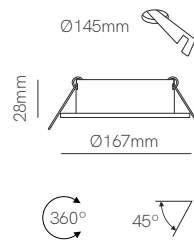

# Rings

Avant round

Avant square

Avant surface round

\*GU10 Bulbholder included.

Technical Information

Installation	Recessed	Recessed	Surface
Material	Aluminium	Aluminium	Aluminium
Finishes	White / Black	White / Black	White / Black
Bulbholder	111mm GU10	111mm GU10	111mm GU10
Code	<input type="checkbox"/> 4486 <input type="checkbox"/> 4487 <input checked="" type="checkbox"/> Custom RAL <input checked="" type="checkbox"/> Electrolytic Plating	<input type="checkbox"/> 4484 <input type="checkbox"/> 4485 <input checked="" type="checkbox"/> Custom RAL <input checked="" type="checkbox"/> Electrolytic Plating	<input type="checkbox"/> 4933 <input type="checkbox"/> 4934 <input checked="" type="checkbox"/> Custom RAL <input checked="" type="checkbox"/> Electrolytic Plating