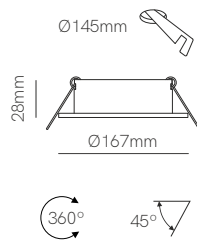

# Rings

Avant round

Avant square

Avant surface round

\*GU10 Bulbholder included.

Technical Information

Installation	Recessed	Recessed	Surface
Material	Aluminium	Aluminium	Aluminium
Finishes	White / Black	White / Black	White / Black
Bulbholder	111mm GU10	111mm GU10	111mm GU10
Code	<input type="checkbox"/> 4486 <input type="checkbox"/> 4487 <input checked="" type="checkbox"/> Custom RAL <input checked="" type="checkbox"/> Electrolytic Plating	<input type="checkbox"/> 4484 <input type="checkbox"/> 4485 <input checked="" type="checkbox"/> Custom RAL <input checked="" type="checkbox"/> Electrolytic Plating	<input type="checkbox"/> 4933 <input type="checkbox"/> 4934 <input checked="" type="checkbox"/> Custom RAL <input checked="" type="checkbox"/> Electrolytic Plating